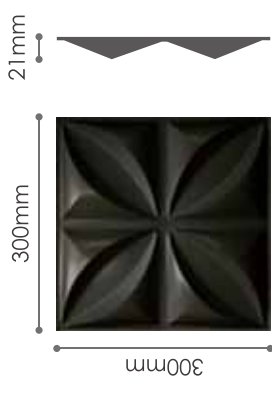

Redecorate the Interior

アラビヤール

Pladill (屋内用)

アラビヤールは、インテリアのイメージを簡単に変えることが可能です。
 軽量で、従来の壁材の上から貼り付けのみと施工も簡単。
 パターンもカラーもバリエーションが豊富で、様々なシーンにおいて空間力が向上します。
 また、ライティングによる表現も豊かなので、色や方向により様々な“顔”が表現できます。

PD-0002 × 白、黒シート

サイズ：W300mm × H300mm × D21mm

材料：主板PET 1.0mm厚

仕様：装飾シート (PVC) または
UVインクジェット出力

- 軽量
- デザインが豊富
- カラーが豊富
- 美しい曲線

※ 本製品は不燃、準不燃材ではありません。

パターンバリエーション

※ パターンは一例です。
 ※ オリジナルパターンの制作も承ります。

カラーバリエーション