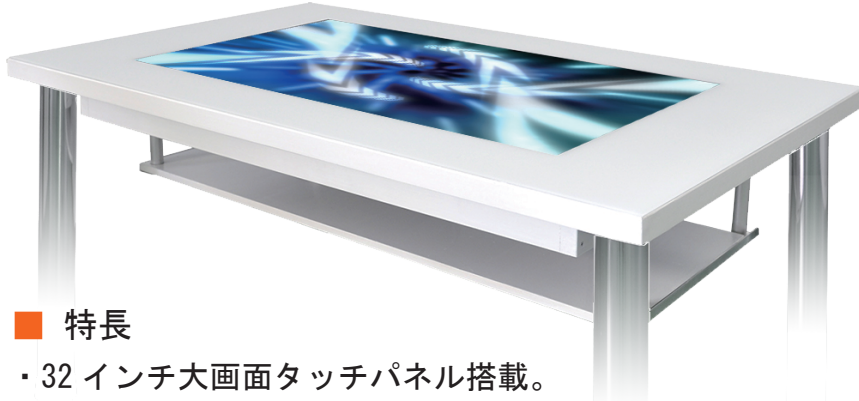

32インチ フルフラット・タッチテーブルシリーズ

32 inches Full flat touch table series

Dining Series

新しい商談スタイルを実現
だから私はタッチテーブルを選ぶ

■ 特長

- ・ 32 インチ大画面タッチパネル搭載。
- ・ テーブルとの一体化により、省スペースでインパクト大。
- ・ 複数人による画面閲覧とタッチ操作が可能（最大 10 点タッチ）。
- ・ 表面は掃除がしやすいフルフラットで、完全防水。
- ・ お手持ちの PC を簡単接続。
- ・ 数日間からのレンタル OK（展示会、イベント期間のみの短期利用可能）。

Living Low

■ 製品仕様

画面サイズ	32 インチ (390 × 699 mm)
画素数	1366 × 768
入力端子	HDMI
対応 OS	Windows7 以降
電源	AC100V
消費電力	60W
タッチ方式	投影型静電容量方式 (PCAP)
タッチインターフェース	USB
同時入力点数	最大 10 点
入力方式	指入力
透過率 (タッチパネル部)	85%以上
使用温度範囲	0°C ~ 40°C

■ オプション

TOUCH ROTATE アプリケーション
(画面上下反転ソフト)

品名	型番	寸法 [mm]	重量 [Kg]
ダイニングローテーブル	WT320WP10-CG3WDL	W1010 × D610 × H407	20.0
ダイニングビジネステーブル	WT320WP10-CG3WDB	W1010 × D610 × H610	20.4
ダイニングハイテーブル	WT320WP10-CG3WDH	W1010 × D610 × H757	21.2
リビングローテーブル	WT320WP10-CG3WLL	W1200 × D650 × H350	37.0