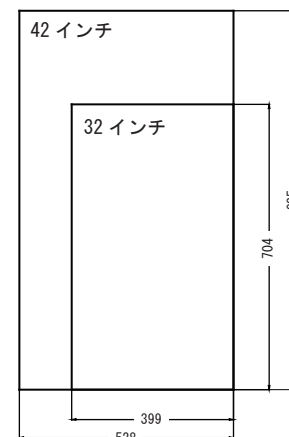

■ 製品仕様

外形寸法	W1338×D788×H736 mm
重量	47.4 kg
画面サイズ	42 インチ (930×523 mm)
画素数	1920×1080 (FULL HD)
入力端子	HDMI
対応 OS	Windows7 以降
電源	AC100V
消費電力	110W
タッチ方式	投影型静電容量方式 (PCAP)
タッチインターフェース	USB
同時入力点数	最大 10 点
入力方式	指入力
透過率 (タッチパネル部)	85%以上
使用温度範囲	0℃～ 40℃

■ オプション

TOUCH ROTATE アプリケーション
(画面上下反転ソフト)

※画面サイズの比較

品名	型番
42インチフルフラット・タッチテーブル	WT420WA10-FG5B4T

●仕様および外観は、予告なく変更されることがあります。●カタログと実際の商品の色は多少異なる場合があります。

2015年 9月現在

株式会社タッチパネル研究所
モニター事業部

〒192-0051 東京都八王子市元本郷町 1-10-14