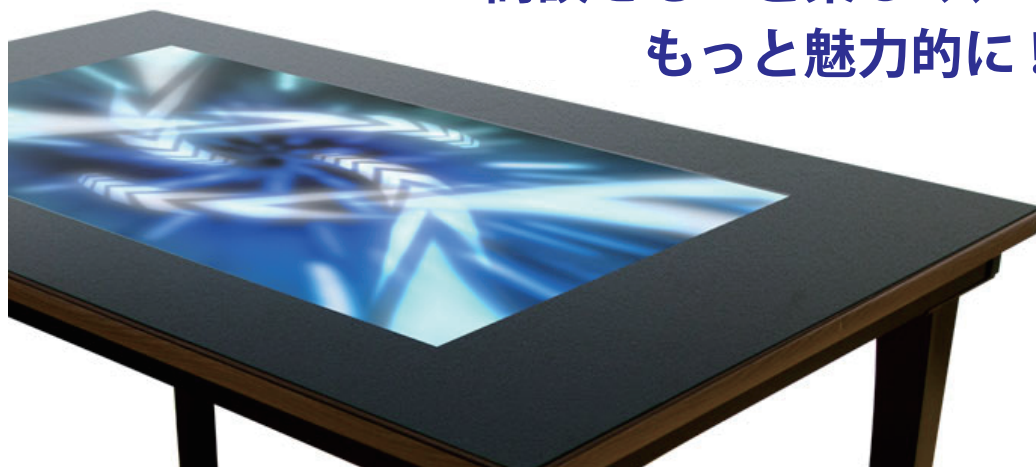

42インチ フルフラット・タッチテーブル

42 inches Full flat touch table

商談をもっと楽しく、
もっと魅力的に！

■ 特長

- ・ 42 インチの大画面、高精細 FULL HD ディスプレイ搭載。
- ・ 複数人による画面閲覧とタッチ操作が可能（最大 10 点タッチ）。
- ・ テーブルとの一体化により、省スペースでインパクト大。
- ・ 表面は掃除がしやすいフルフラットで、完全防水。
- ・ お手持ちの PC を簡単接続。

■ 製品仕様

外形寸法	W1338×D788×H736 mm
重量	47.4 kg
画面サイズ	42 インチ (930×523 mm)
画素数	1920×1080 (FULL HD)
入力端子	HDMI
対応 OS	Windows7 以降
電源	AC100V
消費電力	110W
タッチ方式	投影型静電容量方式 (PCAP)
タッチインターフェース	USB
同時入力点数	最大 10 点
入力方式	指入力
透過率 (タッチパネル部)	85%以上
使用温度範囲	0℃～ 40℃