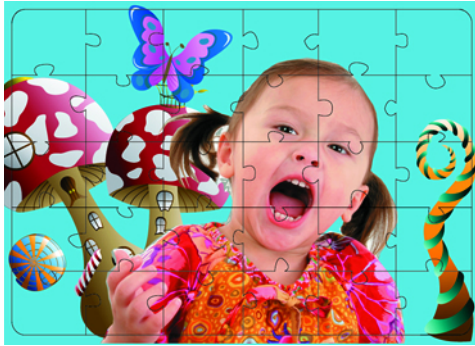

完成／不思議の國のアリスみたいです

[HOME](#) [TOP](#)

お問い合わせは／森元まで 086-244-1576

株式会社フォーシーズン

- ●本 社
  〒700-0975 岡山市北区今2丁目15-6
  TEL 086-244-1576 FAX 086-244-5674
- ●San Francisco office:
  431-23RD AVE#1 San Francisco CA 94121 USA
  TEL 415-668-0346
  FAX 415-668-9349
- ●韓国ソウルオフィス
  104-58-4F Dae-hwun Dong Seo-daemoon Gu
  Soul Korea
  02-3147-1576