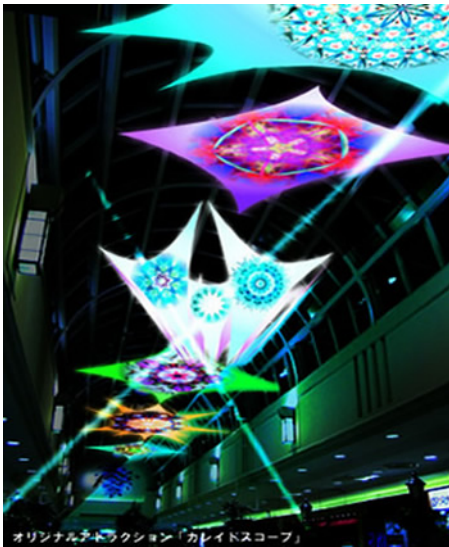

# 万華鏡

オリジナルデコレーション「カレイドスコープ」

● **Kaleidoscope**～万華鏡～  
 「万華鏡」  
 それはとてもファンタスティックな世界です。  
 万華鏡に取り込まれた物は、光りとなり、波となり、粒となり、まるで遠い銀河のように全く違う姿を見せてくれます。でも万華鏡に取り込まれる「物」なしでは「万華鏡」って存在しないところが、また不思議です。

● **Entertainment エンタテイメント**  
 時間が来ると繰り広げられるファブリックアートによるエンタテイメント。

● **Night Scape**  
 夜の景観を創りだすマジックです。

● **Original**  
 ファブリックにうつし出される万華鏡は1つ1つ違うもの、オリジナルを創ることもできます。暮らす町の姿を取り込むとどんな万華を見せてくれるでしょう。

商店街、ショッピングセンター内ストリートなどのスペシャルな演出、名物にいかがでしょう。季節や、テーマによってソフトを変更して行くことができます。

小道の奥はファンタジーゾーン  
 水魔に描き出される万華鏡

町を取り込んだ1つ1つ異なる万華鏡