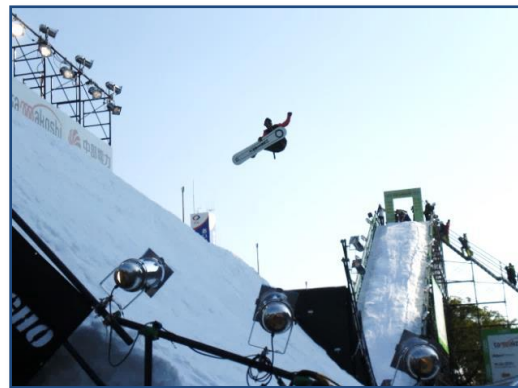

Snow Dreams

～雪と氷のフロファッションル～

株式会社 前川インターテック

東京都江東区牡丹3-14-15

TEL 03-3642-3135

MAYEKAWA

人工雪について

衛生的な製氷工場で生産された氷をスノーマシン(回転式カッター型削氷機)で切削粉碎し人工の雪を作ります。
原料となる氷は食用として生産されている氷ですので、人体及び環境に無害です。

使用例

企業様のPRイベント、ドラマ・映画の特殊効果、スキーやスノーボードの滑走路
商業施設様での各種イベントにも大きな集客力を発揮いたします

- ◆ お正月、GW、夏祭り、クリスマス等での雪広場、降雪ショー
- ◆ スキー・スノーボード、雪合戦などの大会
- ◆ 車、電車等の雪上滑走テスト、車両雪付きテスト、等...

※2コースまで作れます

※冬季限定になります

降雪運営ツール

降雪機は小型機、大型機の2種類ございます。