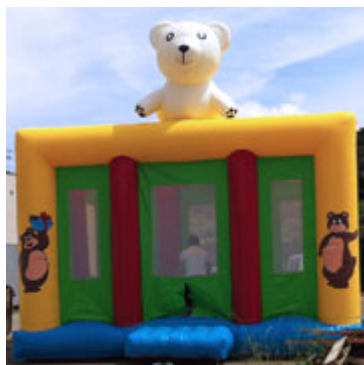

### 【6m サイズ】

ルーフトップベアー

ルーフトップコア

ファイヤードッグバウンス

6m サイズの人気のルーフトップ 6m サイズのルーフトップコア ワンちゃんの消防士がアイキャ  
タイプのエア遊具。 ラ。中が見やすいので保護者 ツチ効果抜群のふわふわです。

様も安心。

あざらしバウンス

フレンチブルドッグ

ルーフトップパンダ

子供たちに人気のあざらし がフレンチブルドッグは、どこから 6m サイズのルーフトップタイプ。  
ふわふわになりました。 も目立ち、存在感も抜群です！ パンダが乗ったかわいいふわ

ふわ。

## エア遊具・バウンス系（6mサイズ）

レースカーバウンス

かっこいいレースカーが乗った

サイズの大きなエア遊具です。乗ったエア遊具です。

ルーフトップモンキー

かわいいおサルさんが屋根に

乗ったエア遊具です。

クジラくんバウンス

大きなクジラくんが乗ったかわ

いいエア遊具です。