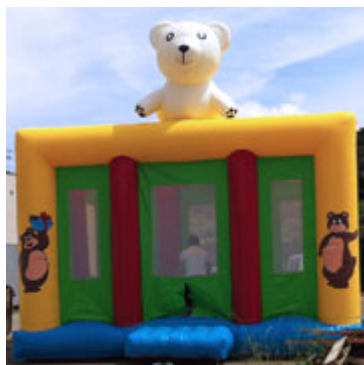

エア遊具・バウンス系（6mサイズ）

【6m サイズ】

ルーフトップベアー

6m サイズの人気のルーフトップタイプのエア遊具。

ルーフトップコアラ

6m サイズのルーフトップコアラ。中が見やすいので保護者様も安心。

ファイヤードッグバウンス

ワンちゃんの消防士がアイキヤッチ効果抜群のふわふわです。

あざらしバウンス

子供たちに人気のあざらしがふわふわになりました。

フレンチブルドッグ

フレンチブルドッグは、どこから目立ち、存在感も抜群です！

ルーフトップパンダ

6m サイズのルーフトップタイプ。パンダが乗ったかわいいふわふわ。

エア遊具・バウンス系（6mサイズ）

みやざき犬ふわふわ

歴史ブームで脚光を浴びる「お城」をモチーフにしたエア遊具です。

ミュージックハウス

音楽関係のイベントでピタリ！カラフルな外見がイベント会場に映えます。

エア遊具・バウンス系（6mサイズ）

レースカーバウンス

かっこいいレースカーが乗った
サイズの大きなエア遊具です。

ルーフトップモンキー

かわいいおサルさんが屋根に
乗ったエア遊具です。

クジラくんバウンス

大きなクジラくんが乗ったかわ
いいエア遊具です。