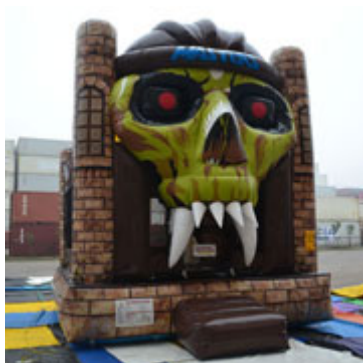

おさるさんの顔がかわいいエア遊具です。

エアドッグ

子供から大人までみんなに人気の エアドッグ。

プロペラ飛行機

4mサイズで飛行機のふわふわが新登場。

## エア遊具・バウンス系（4mサイズ）

クリスマスツリーバウンス

クリスマスツリーの形をしたかわい  
いエア遊具です。

ファイヤーエンジン

子供たちに大人気の消防車の  
ふわふわです。

カウボーイバウンス

カウボーイが人気の4mでコ  
ンパクトなサイズのふわふわ

ムーン・アンド・サン

大きなくまさんの顔がアイキャッチ効果抜群です。

タイガーヘッドバウンス

かわいいトラちゃんのお顔がインパクト抜群！

LOVE バウンス

ラブリーでファンシーなバウンスタイプエア遊具です。

## エア遊具・バウンス系（4 mサイズ）

ジャングルバウンス

ジャングルのいきものたちがプリントされています。

ホラーバウンス

とっても珍しい？ゾンビをモチーフにしたエア遊具です。