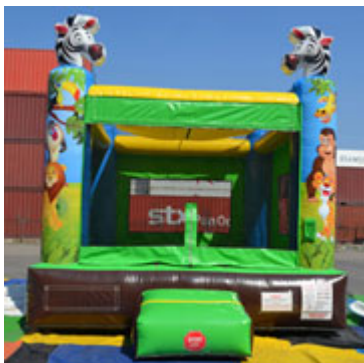

## エア遊具・バウンス系（4mサイズ）

クリスマスツリーバウンス

クリスマスツリーの形をしたかわい  
いエア遊具です。

ファイヤーエンジン

子供たちに大人気の消防車の  
ふわふわです。

カウボーイバウンス

カウボーイが人気の4mでコ  
ンパクトなサイズのふわふわ

ムーン・アンド・サン

## エア遊具・バウンス系（4mサイズ）

ポリスカー

カッコイイパトカーがふわふわになりました。

マイキャンディハウス

カラフルな外見が目目をひくかわいキャンディのおうちがふわふわになりました！

寝転びワンちゃん

高さ3.5mの設計で屋内運営もラクラク♪  
アイキャッチも抜群。

ベアーバウンス

大きなくまさんの顔がアイキャッチ効果抜群です。

タイガーヘッドバウンス

かわいいトラちゃんのお顔がインパクト抜群！

LOVE バウンス

ラブリーでファンシーなバウンスタイプエア遊具です。

## エア遊具・バウンス系（4 mサイズ）

ジャングルバウンス

ジャングルのいきものたちがプリントされています。

ホラーバウンス

とっても珍しい？ゾンビをモチーフにしたエア遊具です。