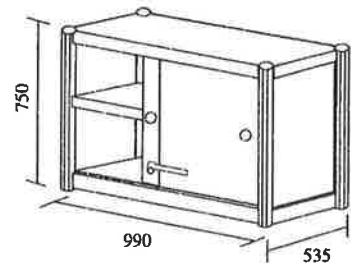

System Furniture

ショーケース・展示棚

標準色:アルミ□ カラーバリエーション:白□:黒■

※他のカラーは一週間前のオーダーで可能です。

SAKURA International Inc.

CO-61 ニューラインショーケース
Newline Showcase

(ドア・鍵付) (Sliding door, key provided)

With EX-D slimline lamps 40wx2
昼光色スリムライン40W x 2灯 * Power outlet is excluded.

CO-62 ニューラインショーケース
Newline Showcase

(ドア・鍵付) (Key provided)

With Halogen lamps 40wx2
ハロゲンライト40W x 2灯 * Power outlet is excluded.

CO-63 ニューラインショーケース
Newline Showcase

(ドア・鍵付) (Key provided)

With EX-D slimline lamps 40wx6
昼光色スリムライン40W x 6灯 * Power outlet is excluded.

CO-71 ショーケース (ワイド)
Showcase (Wide)

Without lamps

Without lamps