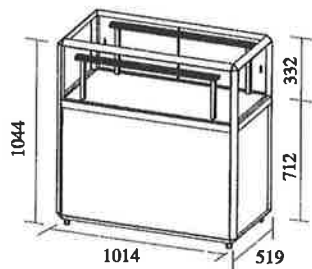

*色替えについては腰板のみ1.5倍、天板・腰板は1.8倍となります。

System Furniture

ショーケース・展示棚

標準色:アルミ□ カラーバリエーション:白□:黒■

※他のカラーは一週間前のオーダーで可能です。

SAKURA International Inc.

CO-61 ニューラインショーケース
Newline Showcase

(ドア・鍵付) (Sliding door, key provided)