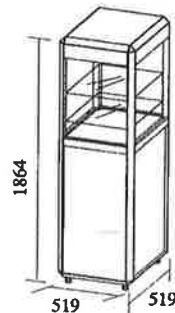

With EX-D slimline lamps 40wx2
昼光色スリムライン40W x 2灯 * Power outlet is excluded.

CO-62 ニューラインショーケース
Newline Showcase

(ドア・鍵付) (Key provided)