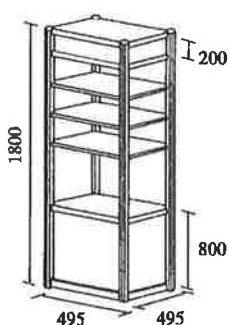

System Furniture

ショーケース・展示棚

標準色:アルミ□ カラーバリエーション:白□:黒■

※他のカラーは一週間前のオーダーで可能です。

SAKURA International Inc.

CO-61 ニューラインショーケース
Newline Showcase

(ドア・鍵付) (Sliding door, key provided)

With EX-D slimline lamps 40wx2
昼光色スリムライン40W x 2灯 * Power outlet is excluded.

CO-62 ニューラインショーケース
Newline Showcase

(ドア・鍵付) (Key provided)

With Halogen lamps 40wx2
ハロゲンライト40W x 2灯 * Power outlet is excluded.

CO-63 ニューラインショーケース
Newline Showcase

(ドア・鍵付) (Key provided)

With EX-D slimline lamps 40wx6
昼光色スリムライン40W x 6灯 * Power outlet is excluded.

CO-71 ショーケース (ワイド)
Showcase (Wide)

Without lamps

Without lamps