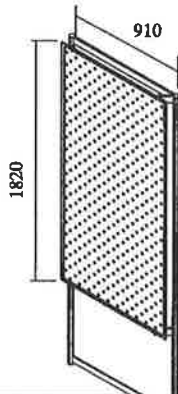

*パネルホルダー付き

MC-02 メッシュパネル (小)
(クロームメッキ)
Mesh Panel S(Chrome plated)

*パネルホルダー付き

MC-03 メッシュ用フック
Mesh Hook

100 L / 50 L 毎々 /

MC-04 ペグボード片面白 (大)
White pegboard (L)
Single side only (Large size)

*パネルホルダー付き

MC-05 ペグボード片面白 (小)
White pegboard (S)
Single side only (Small size)