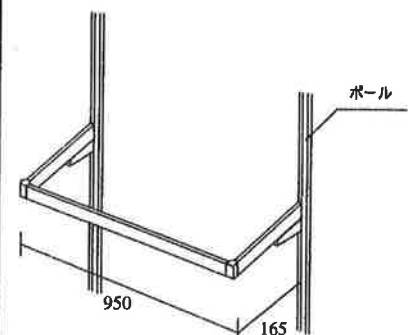

SH-33 システムハンガー
System Hanger