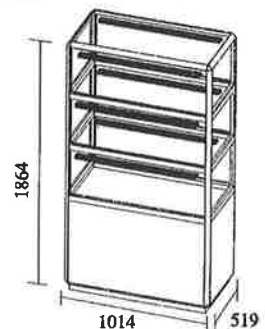

With Halogen lamps 40wx2
ハロゲンライト40W x 2灯 * Power outlet is excluded.

CO-63 ニューラインショーケース
Newline Showcase

(ドア・鍵付) (Key provided)

With EX-D slimline lamps 40wx6
昼光色スリムライン40W x 6灯 * Power outlet is excluded.

CO-71 ショーケース (ワイド)
Showcase (Wide)