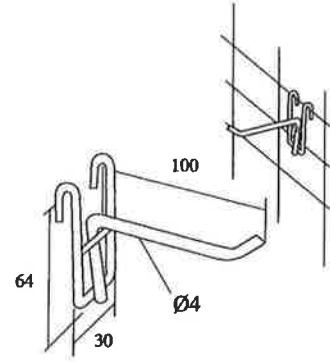

*パネルホルダー付き

MC-02 メッシュパネル (小)
(クロームメッキ)
Mesh Panel S(Chrome plated)

*パネルホルダー付き

MC-03 メッシュ用フック
Mesh Hook

100 L / 50 L 毎々 /

MC-04 ペグボード片面白 (大)
White pegboard (L)
Single side only (Large size)

*パネルホルダー付き

MC-05 ペグボード片面白 (小)
White pegboard (S)
Single side only (Small size)