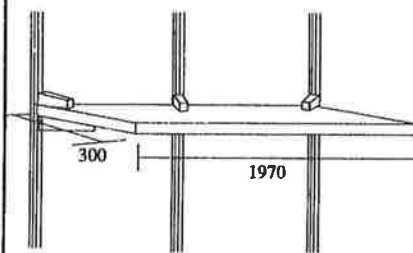

SAKURA International Inc.

SH-01 平棚 1m
 (標準取り付け高さ1100mmH)
 Flat Shelf 1m

(Standard installation height 1100mmH)

SH-02 平棚 2m
 (標準取り付け高さ1100mmH)
 Flat Shelf 2m

(Standard installation height 1100mmH)

SH-03 ガラス棚
 Glass Shelf