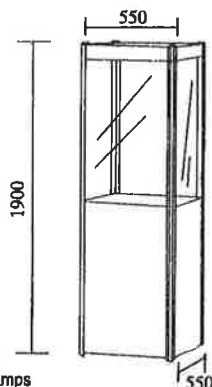

CO-63 ニューラインショーケース
Newline Showcase

(ドア・鍵付) (Key provided)

With EX-D slimline lamps 40wx6
昼光色スリムライン40W x 6灯 * Power outlet is excluded.

CO-71 ショーケース (ワイド)
Showcase (Wide)

Without lamps

CO-72 ショーケース (スリム)
Showcase (Slim)

SAKURA International Inc.

SH-01 平棚 1m
 (標準取り付け高さ1100mmH)
 Flat Shelf 1m

(Standard installation height 1100mmH)

SH-02 平棚 2m
 (標準取り付け高さ1100mmH)
 Flat Shelf 2m

(Standard installation height 1100mmH)

SH-03 ガラス棚
 Glass Shelf