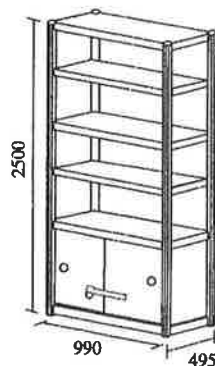

Without lamps

CO-81 書庫
Cupboard

CO-82 展示棚
Display Rack

CO-83 展示棚 (引戸・鍵付)
Display Rack
(With Sliding Door and Lock)

CO-84 4段棚
4-step for Storage Rack

System Furniture

棚・ハンガー

標準色:アルミ□ カラーバリエーション:白□ :黒■
 ※他のカラーは一週間前のオーダーで可能です。

SAKURA International Inc.

SH-01 平棚 1m
 (標準取り付け高さ1100mmH)
 Flat Shelf 1m

(Standard installation height 1100mmH)

SH-02 平棚 2m
 (標準取り付け高さ1100mmH)
 Flat Shelf 2m

(Standard installation height 1100mmH)

SH-03 ガラス棚
 Glass Shelf