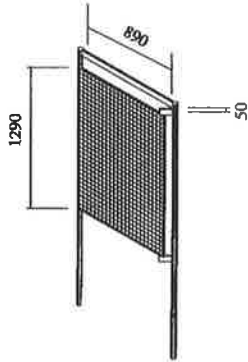

SH-32 ハンガーバーパイプ (丸)
 Round pipe
 980mm with 300mm Brackets

Need to order Special support,
 Item SH-21 together.
 SH-21の直付柱が別途必要です。

SH-33 システムハンガー
 System Hanger

SAKURA International Inc.

MC-01 メッシュパネル (大)
(クロームメッキ)
Mesh Panel L(Chrome plated)

*パネルホルダー付き

MC-02 メッシュパネル (小)
(クロームメッキ)
Mesh Panel S(Chrome plated)

*パネルホルダー付き

MC-03 メッシュ用フック
Mesh Hook

100 L / 50 L 毎々 /

MC-04 ペグボード片面白 (大)
White pegboard (L)
Single side only (Large size)

*パネルホルダー付き

MC-05 ペグボード片面白 (小)
White pegboard (S)
Single side only (Small size)