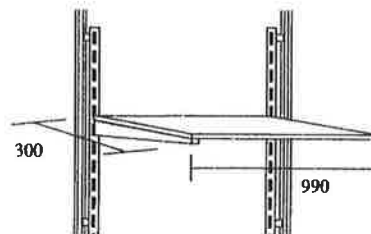

SH-22 直付柱式平棚
Flat Shelf for SH-21
(Height adjustable)