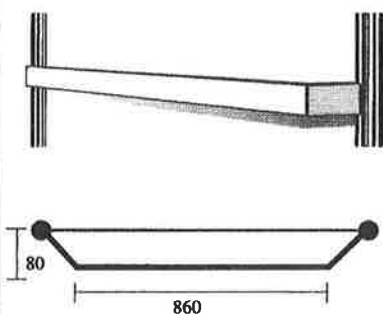

*パネルホルダー付き

MC-06 ペグボード用フック
Pegboard Hook

100 L / 50 L 毎々 /

MC-11 コートハンガー
Coat Hanger

MC-12 コートハンガー
(フック5個付)
Coat Hanger(incl.5hooks)

MC-13 ハンガー (5本セット)
hanger(5sets)

System Furniture

小物