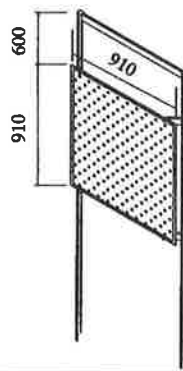

MC-12 コートハンガー
(フック5個付)
Coat Hanger(incl.5hooks)

*パネルホルダー付き