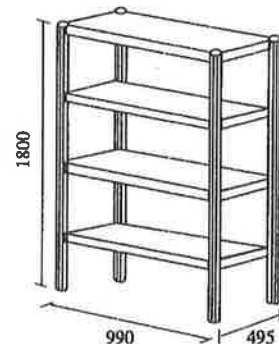

Without lamps

CO-81 書庫
Cupboard

CO-82 展示棚
Display Rack

CO-83 展示棚 (引戸・鍵付)
Display Rack
(With Sliding Door and Lock)

CO-84 4段棚
4-step for Storage Rack

System Furniture

棚・ハンガー

標準色:アルミ□ カラーバリエーション:白□ :黒■
 ※他のカラーは一週間前のオーダーで可能です。

SAKURA International Inc.

SH-01 平棚 1m
 (標準取り付け高さ1100mmH)
 Flat Shelf 1m

(Standard installation height 1100mmH)

SH-02 平棚 2m
 (標準取り付け高さ1100mmH)
 Flat Shelf 2m

(Standard installation height 1100mmH)

SH-03 ガラス棚
 Glass Shelf