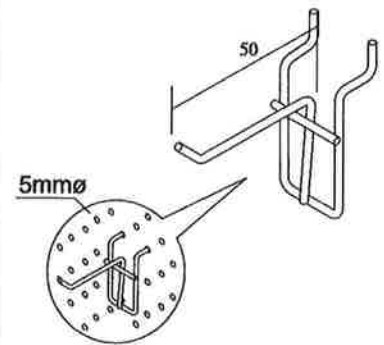

100 L / 50 L 毎々 /