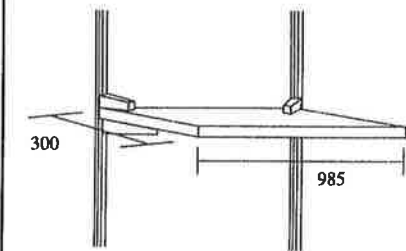

SAKURA International Inc.

SH-01 平棚 1m
 (標準取り付け高さ1100mmH)
 Flat Shelf 1m

(Standard installation height 1100mmH)

SH-02 平棚 2m
 (標準取り付け高さ1100mmH)
 Flat Shelf 2m

(Standard installation height 1100mmH)

SH-03 ガラス棚
 Glass Shelf