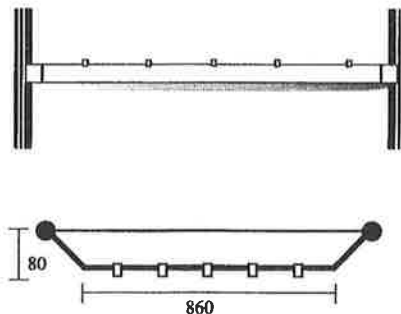

*パネルホルダー付き

MC-06 ペグボード用フック
Pegboard Hook

100 L / 50 L 毎々 /

MC-11 コートハンガー
Coat Hanger

MC-12 コートハンガー
(フック5個付)
Coat Hanger(incl.5hooks)

MC-13 ハンガー (5本セット)
hanger(5sets)

System Furniture

小物