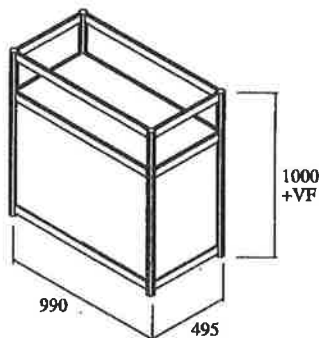

Without lamps