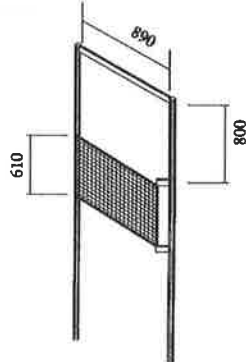

SH-32 ハンガーバーパイプ (丸)
 Round pipe
 980mm with 300mm Brackets

Need to order Special support,
 Item SH-21 together.
 SH-21の直付柱が別途必要です。

SH-33 システムハンガー
 System Hanger

SAKURA International Inc.

MC-01 メッシュパネル (大)
(クロームメッキ)
Mesh Panel L(Chrome plated)

*パネルホルダー付き

MC-02 メッシュパネル (小)
(クロームメッキ)
Mesh Panel S(Chrome plated)

*パネルホルダー付き

MC-03 メッシュ用フック
Mesh Hook

100 L / 50 L 毎々 /

MC-04 ペグボード片面白 (大)
White pegboard (L)
Single side only (Large size)

*パネルホルダー付き

MC-05 ペグボード片面白 (小)
White pegboard (S)
Single side only (Small size)