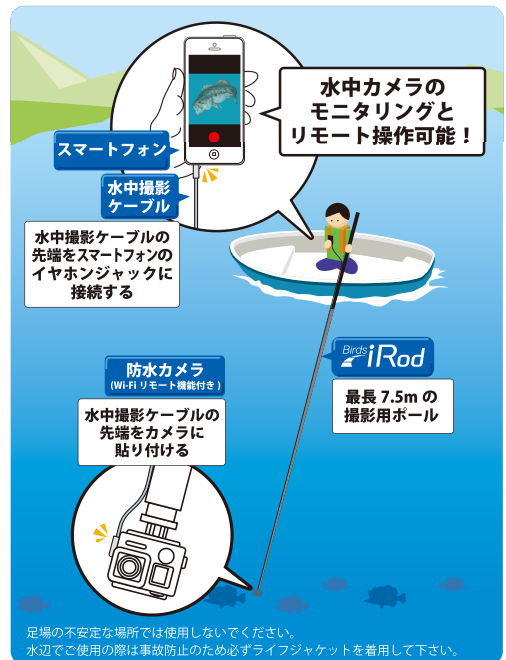

最長
7.5m

Bi Wireless Line

水中のカメラを地上から Wi-Fi でリモート撮影可能にする水中撮影ケーブル

Bi Wireless Line (6m)
G80029
¥4,500(税抜)

簡単なセットアップで、水中でもカメラのモニタリングが可能に

Bi Wireless Line (10m)
G80030
¥5,000(税抜)

撮影イメージ

水中だけではなく、地上でも電波状況の悪い場所で電波強度の確保がしやすくなります。

BiRod Standard-Series

基本セット

BiRod本体と専用ケースが付属する基本的なシリーズです。手軽にハイアングル撮影、水中撮影を楽しみたい、スタンド三脚は必要ないという方におすすめです。

Bi Rod 6G-2000
G80021
¥14,500(税抜)

最長
2m

Bi Rod 4G-3000
G80010
¥13,000(税抜)

最長
3m

Bi Rod 6G-4500
G80022
¥17,000(税抜)