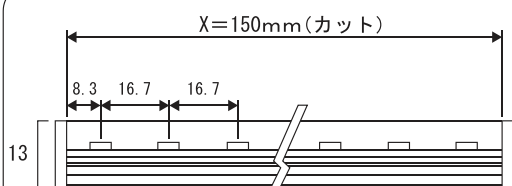

## I&S AC 100V LEDBar New

最大接続 20m まで可能

長さ X=150+10mm (310, 610, 910, 1210)  
 入力電圧 AC100V  
 カラー 白、電球色、赤、緑、青

仕様	I&S AC100V-LED Bar
LED数	9灯/150mm
入力電圧	AC100V
定格電流	0.02A
消費電力	2.2W/150mm
発光色	白色、電球色、赤、緑、青
LED間ピッチ	16.7mm
照射角度	120°
使用温度	- 20°C ~ + 60°C
寸法	20(W) × 13(H) × L=150・300・600・900・1200mm
本体材質	アルミニウム
重量	70g/150mm
LED寿命	40000~ 50000時間
防水機能	IP67
最大直列数	20m