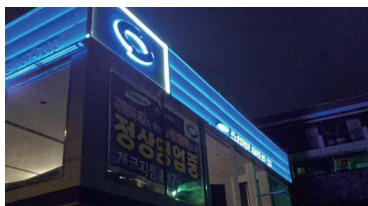

# I&S INTERNATIONAL SIGN

<http://www.iands.jp/>

LEDやネオンサイン、看板の事ならお任せ下さい。  
お客様のご希望に添うよう、努力いたします。

全製品PL保険付き

屋外使用可能

## I&S AC 100V LEDBar New

最大接続 20m まで可能

長さ X=150+10mm (310, 610, 910, 1210)  
 入力電圧 AC100V  
 カラー 白、電球色、赤、緑、青

仕様	I&S AC100V-LED Bar
LED数	9灯/150mm
入力電圧	AC100V
定格電流	0.02A
消費電力	2.2W/150mm
発光色	白色、電球色、赤、緑、青
LED間ピッチ	16.7mm
照射角度	120°
使用温度	- 20°C ~ + 60°C
寸法	20(W) × 13(H) × L=150・300・600・900・1200mm
本体材質	アルミニウム
重量	70g/150mm
LED寿命	40000~ 50000時間
防水機能	IP67
最大直列数	20m