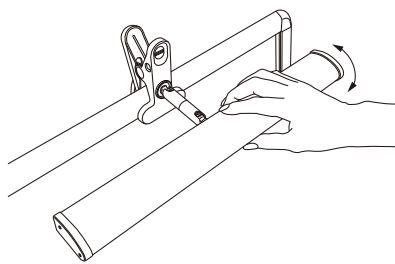

 可動部（クリップ等）の隙間に指を入れないでください。	 この商品は非防水使用です。湿気の多い場所や、屋外で使用しないでください。故障・感電・火災の恐れがあります。
 クリップは金属製のバネを使用しておりますので、取扱の際は十分にご注意ください。	 温度が高くなる場所に設置しないでください。コンロやストーブ等の近くで使用しないでください。火災の原因となります。
 不安定な場所に設置しないで下さい。落下したりして、破損や怪我の原因となります。	 器具を改造したり、部品交換をしないでください。火災・感電・落下の原因となり、保証対象外となります。大変危険ですのでおやめ下さい。
 布や紙等、燃えやすいもので覆わないで下さい。火災の原因となります。	 電源コードが傷んだら修理を依頼して下さい。芯線が露出、断線したまま使用すると火災の原因となります。
 電源コードを無理に、曲げたり、引張ったり、コードの上に物を載せたり踏んだりしないで下さい。コードを損傷し、火災や感電の原因となります。	 異常を感じた場合、速やかに電源コードをコンセントから抜いて下さい。販売店にご連絡下さい。

●各部の名称と仕様

主な仕様

本体サイズ：408×52.5×28.5（エンドキャップ含む）
材質：アルミ押出材 / ABS樹脂成型品
定格電圧 AC100V 直結型（コードL=3000）
消費電力：4.5W
色温度：約 6500K
演色性：Ra80
LED照射角度：85°
LEDランプ寿命：約 40,000時間（25℃状況下）
重量：0.55kg

★使用上のご注意

- ・コードを持って運んだり振ったりしないで下さい。
- ・直射日光、高温多湿環境を避けて下さい。
- ・1年に1回はスイッチを切り、布で拭く等のお手入れを行い、異常がないか点検して下さい。
- ・照明器具には寿命があります。設置後外観に異常がなくとも4～5年で内部劣化が進んでおりますので、点検・交換をお勧めします。（使用環境による）

●ご使用方法

①クリップを使い、照らすパネルまたはサインの上部に設置します。

②設置後、アームを可動させ照らす角度を調節します。

③100V直結型なので、付属のコードをコンセントに差し込み、点灯させます。

●保証に関して

本製品の保証期間は**お買い上げ後1年間**です。本書の中にある安全上のご注意・警告に従った正常な使用状態で、保証期間内に不具合が生じた場合には無償修理とさせていただきます。（LEDモジュール及び電装品及び本体）保証期間内であっても、本書記載の注意事項に従わずに使用した結果生じた故障及び損傷、不当な修理・改造による故障及び損傷、取付設置場所の移設、輸送落下などによる故障及び損傷、天災地変による故障及び損傷などは保証対象外になり原則として有償とさせていただきます。保証期間内に無償修理をご依頼の場合はお買い上げの販売店にお申し付け下さい。また、看板、サインディスプレイ業界では電飾品・非電飾品に関わらず、保証書の発行を原則として行っておりません事をご了承下さい。