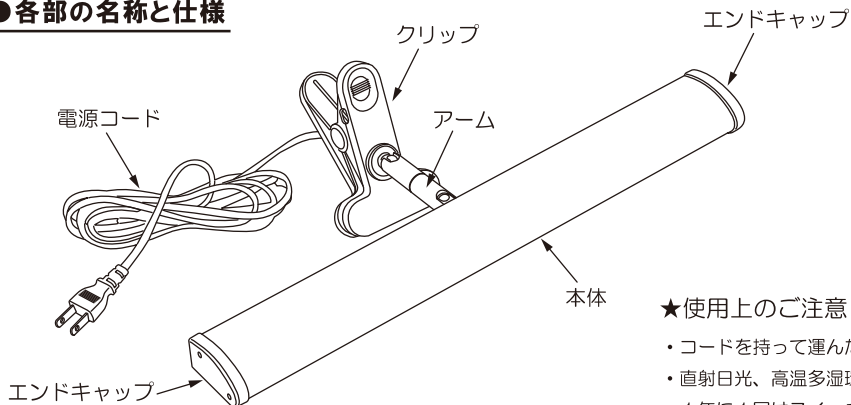

ポスターパネル用LED照明

G-LIGHT

取扱説明書

ご使用になる前に必ずお読み下さい。

この度は、G-LIGHTをお買い上げ頂き誠にありがとうございます。この取扱説明書をよくお読みの上、下記の事項に注意して、正しく使用または取付けを行って下さい。

●安全上のご注意・警告

安全にお使い頂く為、ここに表示された注意・警告事項はお使いになる人や他の人々への危害、財産の損失を未然に防ぐ為のものですから、必ずお守り下さい。

 可動部（クリップ等）の隙間に指を入れないでください。	 この商品は非防水使用です。湿気の多い場所や、屋外で使用しないでください。故障・感電・火災の恐れがあります。
 クリップは金属製のバネを使用しておりますので、取扱の際は十分にご注意ください。	 温度が高くなる場所に設置しないでください。コンロやストーブ等の近くで使用しないでください。火災の原因となります。
 不安定な場所に設置しないで下さい。落下したりして、破損や怪我の原因となります。	 器具を改造したり、部品交換をしないでください。火災・感電・落下の原因となり、保証対象外となります。大変危険ですのでおやめ下さい。
 布や紙等、燃えやすいもので覆わないで下さい。火災の原因となります。	 電源コードが傷んだら修理を依頼して下さい。芯線が露出、断線したまま使用すると火災の原因となります。
 電源コードを無理に、曲げたり、引張ったり、コードの上に物を載せたり踏んだりしないで下さい。コードを損傷し、火災や感電の原因となります。	 異常を感じた場合、速やかに電源コードをコンセントから抜いて下さい。販売店にご連絡下さい。

●各部の名称と仕様

主な仕様

本体サイズ：408×52.5×28.5（エンドキャップ含む）
材質：アルミ押出材 / ABS樹脂成型品
定格電圧 AC100V 直結型（コードL=3000）
消費電力：4.5W
色温度：約 6500K
演色性：Ra80
LED照射角度：85°
LEDランプ寿命：約 40,000時間（25℃状況下）
重量：0.55kg

★使用上のご注意

- ・コードを持って運んだり振ったりしないで下さい。
- ・直射日光、高温多湿環境を避けて下さい。
- ・1年に1回はスイッチを切り、布で拭く等のお手入れを行い、異常がないか点検して下さい。
- ・照明器具には寿命があります。設置後外観に異常がなくとも4～5年で内部劣化が進んでおりますので、点検・交換をお勧めします。（使用環境による）