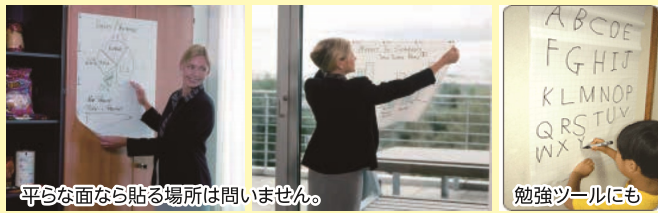

静電気ですばやく貼りつき ホワイトボードになる画期的シート!

すぐピタッシート

簡易型

3つのタイプ

白

本日の工事

- ・外壁塗装
- ・屋根部分の修理

水性マーカーや水性クレヨンなら書き消しでき、場所を選ばず使用可能な定番製品

透明

国内旅行
九州 東京
JAPAN

直接書きたくない、地図や図面の上に貼付けて説明や捕捉などを書き込む用途に

マット黒

焼きそば
ホットドッグ
250円

簡易目隠し、簡易遮光に使える優れもの。文化祭・パーティや店内装飾にもおすすめ

5つの特長

- 1 静電気ですばやく貼りつき、はがし跡も残りません。
- 2 ホワイトボード用マーカー、ブラックボード用マーカーにて書き・消しできます。
- 3 環境にやさしい素材(ポリプロピレン)を使用、リサイクルもしくは燃えるゴミとして扱えます。
*各自治体にお問い合わせください。
- 4 繰り返し貼りはがしが可能です。
- 5 ロールタイプですので、ロングタイプのホワイトボードとしてもご利用できます。

タイプ別 ご使用方法

白

静電気でどこにでもつく
ホワイトボードのように自由
に書き消し出来る

- ホワイトボード用のマーカーで書く事が出来ます。
- 災害時の情報伝達など、緊急用ホワイトボードとしてお使いいただけます。

平らな面なら貼る場所は問いません。

勉強ツールにも

透明

静電気でどこにでもつく
透明なので用途が広がる