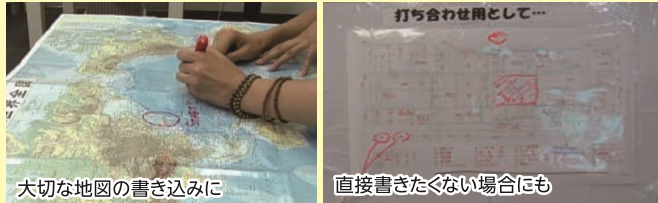

透明

国内旅行
九州 東京
JAPAN

直接書きたくない、地図や図面の上に貼付けて説明や捕捉などを書き込む用途に

マット黒

焼きそば
ホットドッグ
250円

簡易目隠し、簡易遮光に使える優れもの。文化祭・パーティや店内装飾にもおすすめ

5つの特長

- 1 静電気ですばやく貼りつき、はがし跡も残りません。
- 2 ホワイトボード用マーカー、ブラックボード用マーカーにて書き・消しできます。
- 3 環境にやさしい素材(ポリプロピレン)を使用、リサイクルもしくは燃えるゴミとして扱えます。
*各自治体にお問い合わせください。
- 4 繰り返し貼りはがしが可能です。
- 5 ロールタイプですので、ロングタイプのホワイトボードとしてもご利用できます。

タイプ別 ご使用方法

白

静電気でどこにでもつく
ホワイトボードのように自由
に書き消し出来る

- ホワイトボード用のマーカーで書く事が出来ます。
- 災害時の情報伝達など、緊急用ホワイトボードとしてお使いいただけます。

平らな面なら貼る場所は問いません。

勉強ツールにも

透明

静電気でどこにでもつく
透明なので用途が広がる

- ホワイトボード用のマーカーで書く事が出来ます。
- 直接書きたくない地図や図面などの上に貼付け、説明文や捕捉事項を書き込む用途にお使いいただけます。

大切な地図の書き込みに

直接書きたくない場合にも

マット黒

静電気でどこにでもつく
黒の模造紙

- ブラックボード用マーカーや水性クレヨンで書く事が出来ます。
- 簡易目隠し、簡易遮光などにもお使いいただけます。

パーティの装飾に

簡易目隠し、簡易遮光にも