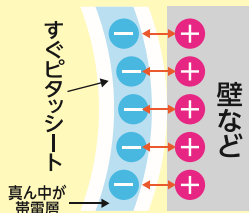

タイプ別 ご使用方法

白

静電気でどこにでもつく
ホワイトボードのように自由
に書き消し出来る

- ホワイトボード用のマーカーで書く事が出来ます。
- 災害時の情報伝達など、緊急用ホワイトボードとしてお使いいただけます。

平らな面なら貼る場所は問いません。

勉強ツールにも

透明

静電気でどこにでもつく
透明なので用途が広がる

- ホワイトボード用のマーカーで書く事が出来ます。
- 直接書きたくない地図や図面などの上に貼付け、説明文や捕捉事項を書き込む用途にお使いいただけます。

大切な地図の書き込みに

直接書きたくない場合にも

マット黒

静電気でどこにでもつく
黒の模造紙

- ブラックボード用マーカーや水性クレヨンで書く事が出来ます。
- 簡易目隠し、簡易遮光などにもお使いいただけます。

パーティの装飾に

簡易目隠し、簡易遮光にも

ご注意

- 粘着剤を使っていなくて薄くてやわらかい為に、貼ってしばらくするとシワが入ります。この現象は静電気の効果が劣化しておこるものではありません。
- 貼り付きが弱くなってきた場合、マイクロファイバークロスで乾拭きしてください。静電気の効果が一時的に戻る場合があります。
- 当商品は簡易型ホワイト・ブラックボードです。

シートの原理

「すぐピタッシート」はシート自体に静電気を帯電しており、壁などから発生するプラス電子と、シート自体がもつマイナス電子が引きつけ合い貼りつきます。このため、ノリなどの接着剤が不要で安心してお使いいただけます。