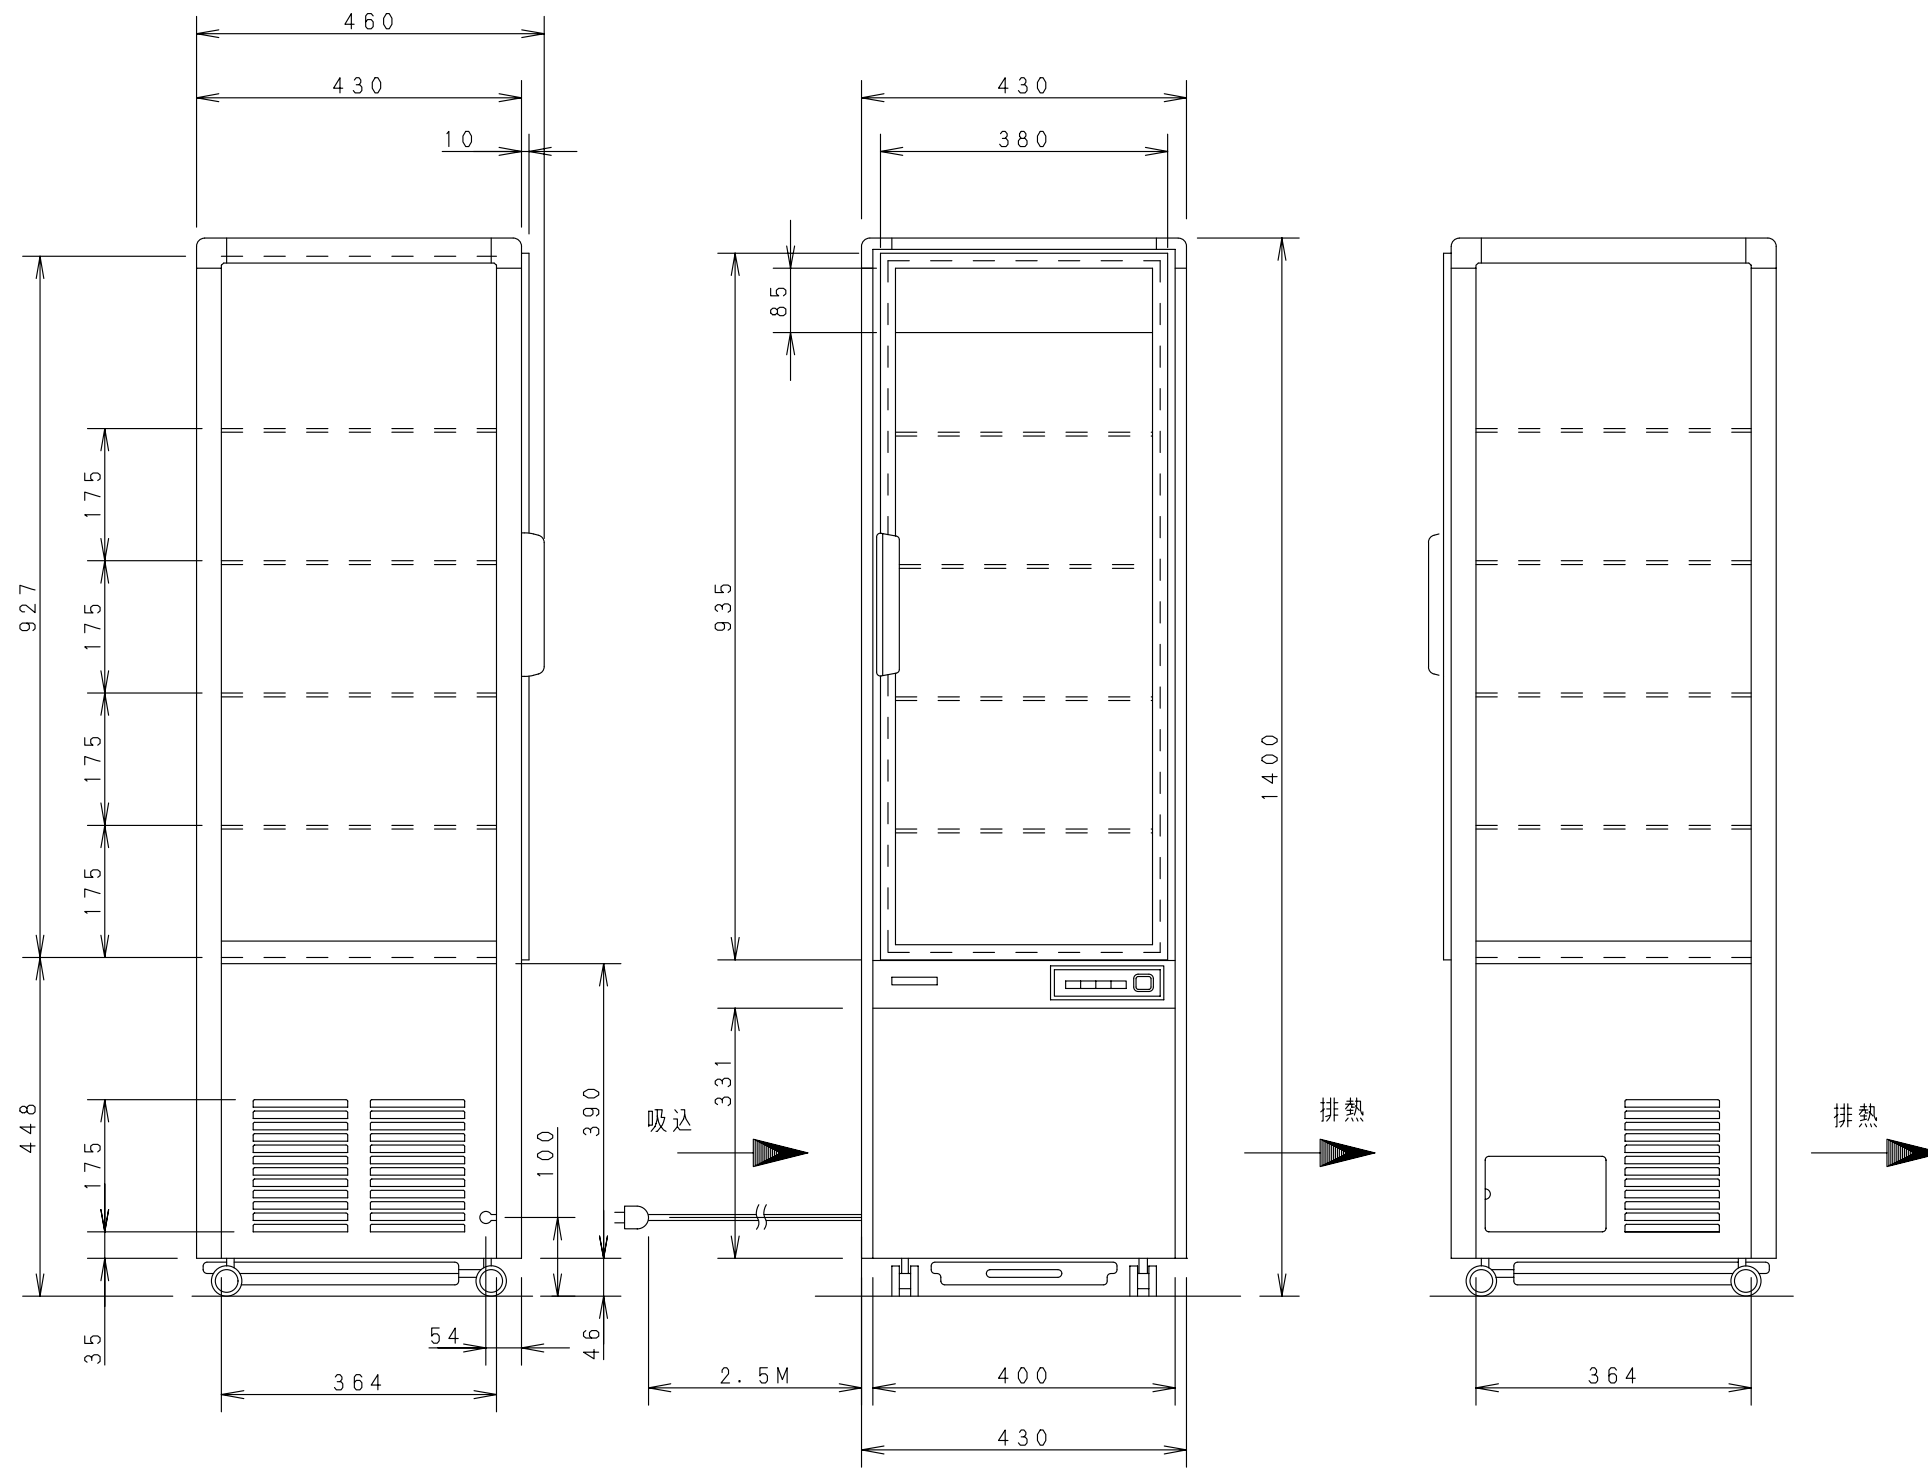

SANYO

特長
 1. NON-CFC対応
 2. 省エネタイプ

プラグ形状	コンセント定格
(横型)	15A 125V

	幅	奥行
棚	339	356
皿	312	375

製品名	冷蔵ショーケース		
品番	SSR-DX170RG		
寸法	外形	幅 430	奥行 440 + (20)
	内形	396	410
キャビネット	有効内容積	113リットル	
	収容能力	350ml缶133本	
	外箱	電気亜鉛メッキ鋼板 アクリル樹脂焼付塗装	
	内箱	4面2重ガラス 天面3重ガラス	
	断熱材	発泡ポリスチレン	
	扉	蝶番開閉式2重ガラス	
	棚	4段(網棚4枚多段調節可能)	
冷凍サイクル	圧縮機	全密閉型ロータリー	
	電動機	単相100V 公称出力 200W コンデンサ始動	
	冷媒	R-22	
	冷却器	フィンチューブ型 強制循環式	
	送風機	冷却器用 単相 100V 2W X 1	凝縮器用 単相 100V 2W X 1
	温度調節	電子自動温度調節器(ダイヤル式)	
	凝縮器	フィンチューブ型 強制空冷式	
霜取	電子タイマー式		
性能	庫内温度 3~10°C(調節可) 外気温 30°C無負荷 直射日光うけず		
	電気特性	電源	単相100V
	周波数	Hz	50/60
	消費電力	W	234/255
	電流	A	3.0/2.7
	運転時力率	-	0.78/0.94
	照明	蛍光灯 8w x 1	
放熱量	721/825W {620/710kcal/h}		
付属品	棚4枚, ドレンタンク(2.0L)		
その他	漏電しゃ断器, 自在車輪4個, カギ取付可能		
製品質量	約63Kg		
作成日	1995年 07月20日		