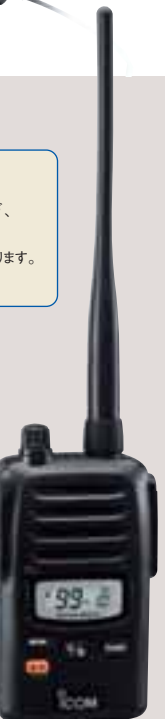

通話範囲について

電波の届く範囲は、周囲の状況(建物や山など)により異なりますが、おおよそ1~3kmです。
*交信範囲であっても、建物のかげなどに入りますと、受信しにくくなることがあります。その時は、場所を少し移動して通話するようにしてください。

JIS
保護等級7
防浸形
保証 1年間

20ch 1W⇔0.2W
切り替え

簡易業務用携帯型無線機
IC-UH401
技術基準適合証明取得機種