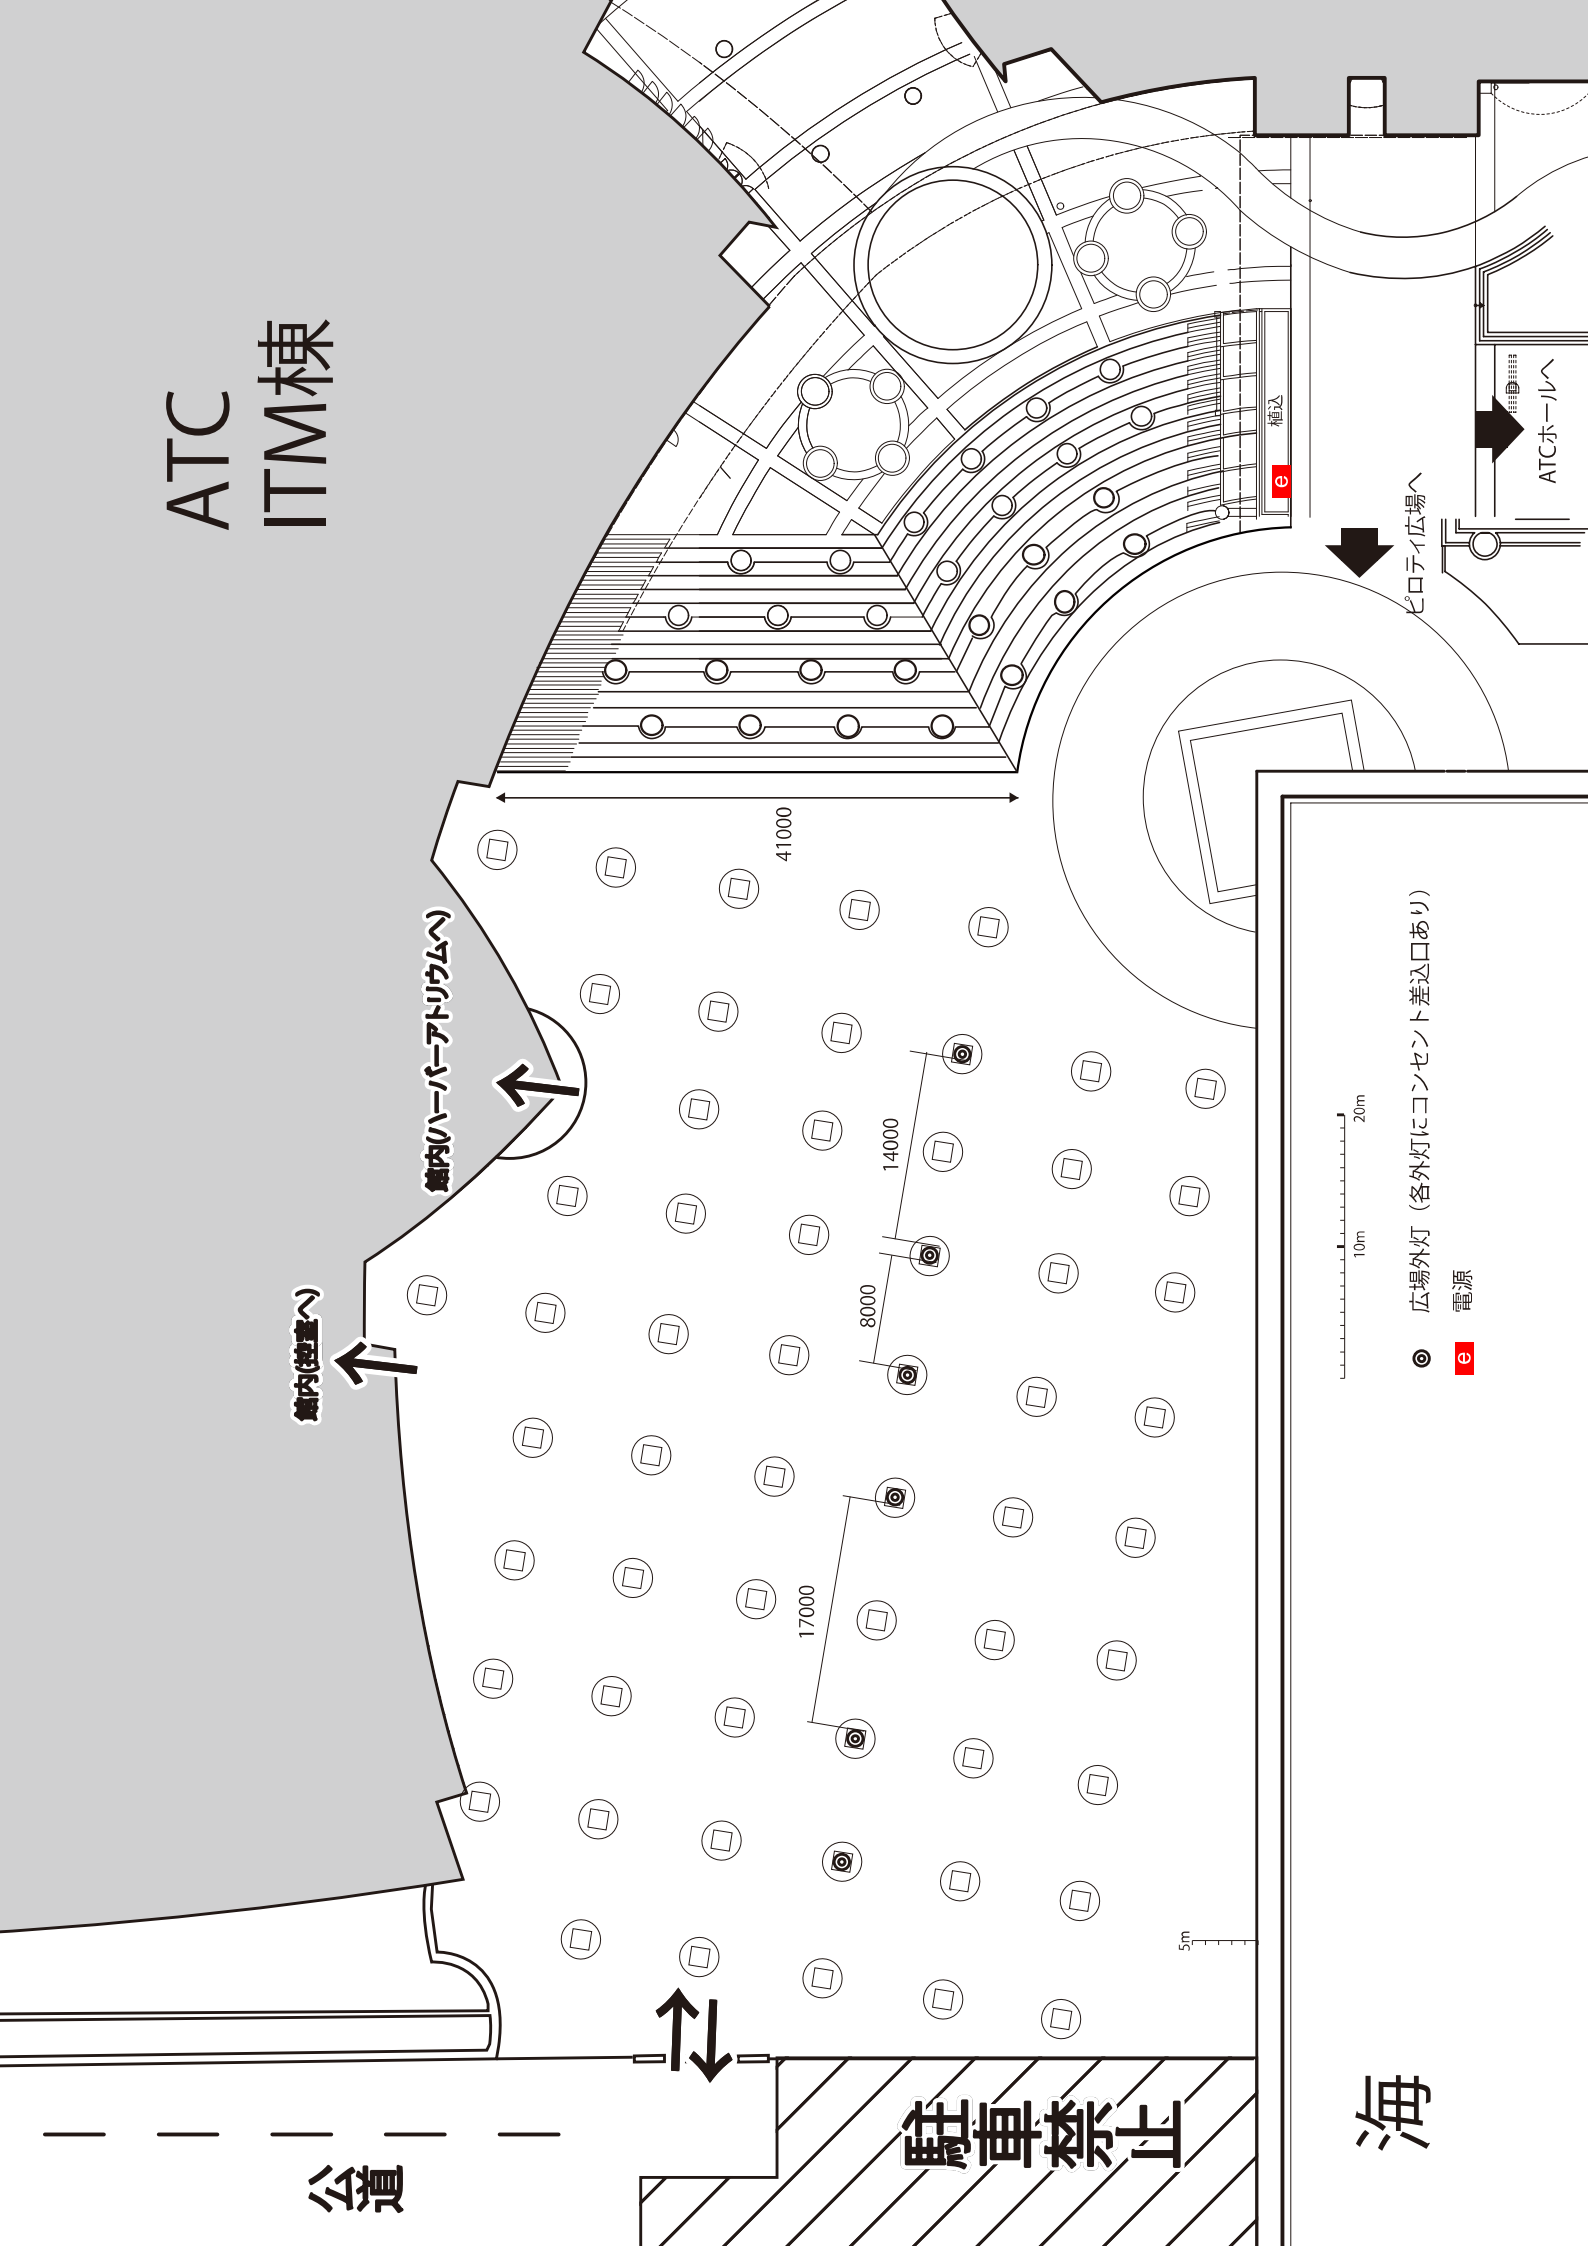

ATC ITM棟

館内(控室へ)

館内(バーシアトリウムへ)

ピロティ広場へ

ATCホールへ

公道

駐車禁止

海

10m 20m

5m

41000

14000

8000

17000

◎ 広場外灯 (各外灯にコンセント差込口あり)
■ 電源