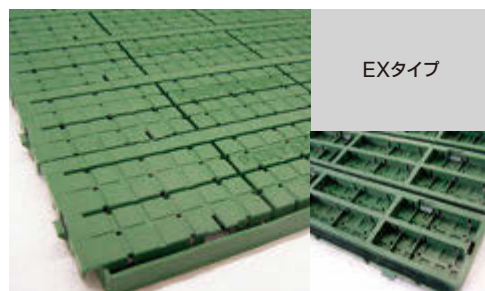

1ピースのサイズ(天然芝用EX)311×85×H16mm

ポータフロアの種類

① EXタイプ

天然芝を保護

ED-511

スタジアム・フェアグラウンド・ゴルフ場の多目的利用化に最適

サイズ…… 311×85×16mm

重量……… 102g

素材……… ポリプロピレン

- 特徴………
- ・表面に滑り止め加工
 - ・排水溝と換気穴付き
 - ・水平・垂直方向の強度を補強し加重を分散するクロスブレース構造
 - ・遊びのあるジョイントシステムで温度差による膨張・収縮を吸収

耐荷重…… 最大約10.9t/m²

- 適合場所…
- ・痛みやすい天然芝の養生に最適
 - ・あらゆるサーフェイスに対応(草地・コンクリート・アスファルト等)

- 効果………
- ・強い紫外線・高温から天然芝を保護
 - ・内部にある程度の湿気を留め芝の成長を促進