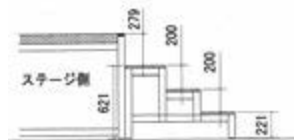

④ APステージ用 階段