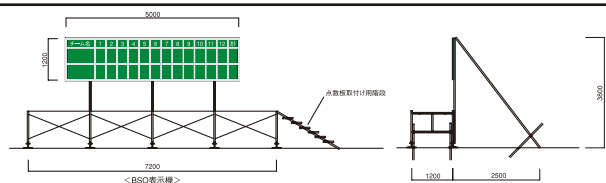

ワンポイント

エアアーチ

- 送風機で本体を膨らませています。
- 強風時は使用を中止して下さい。
- 看板文字制作致します。
(別途費用)

※フライチューブはカッティングシート貼りはできません。

ソフトボール競技用設備

1 スコアボード チーム名板、点数板もご用意できます。

ED-203

設営