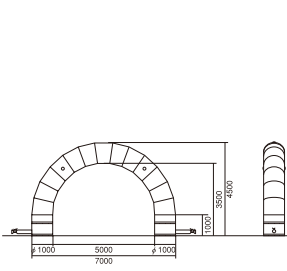

- サイズ：外寸 W7000×H4500×φ1000
内寸 W5000×H3500
- 電源：AC100V 200W

設営 天候注意 電源

5AA

4 エアアーチ [中] ブルー

ED-028

- サイズ：外寸 W7000×H4500×φ1000
内寸 W5000×H3500
- 電源：AC100V 200W

設営 天候注意 電源

5AA

5 エアアーチ [中] 緑

ED-451

- サイズ：外寸 W7000×H4500×φ1000
内寸 W5000×H3500
- 電源：AC100V 200W

設営 天候注意 電源

5AA

6 エアアーチ [門型]

ED-201

- サイズ：外寸 W9000×H5600
内寸 W6000×H4000
- 電源：AC100V 400W