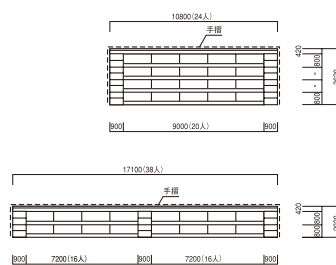

- 屋内・屋外とも30~数万席まで設置可能。
  立地条件・環境にあわせて設計・設置します。
- 安全面・美観面を重視した仮設観覧席。
  消防条例・建築基準法に準拠した設計です。
- 前方に障害物があっても気にならない高上げタイプも可能です。
- バリアフリーの福祉席、その他ご要望等お気軽にお問い合わせください。

ご参考設計図面

100席