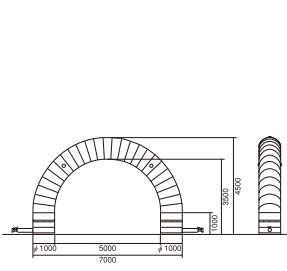

チェア
ベンチ

アミューズメント
用品

スポーツ
用品

会場設営

1 エアアーチ [大] レインボー

ED-025

- サイズ：外寸 W11000×H7500×φ1500
内寸 W8000×H6000
- 電源：AC100V 400W

設営 天候注意 電源

1AAa

2 エアアーチ [大] ブルー

ED-026

- サイズ：外寸 W11000×H7500×φ1500
内寸 W8000×H6000
- 電源：AC100V 400W

設営 天候注意 電源

1AAa

3 エアアーチ [中] 黄/白

ED-027

- サイズ：外寸 W7000×H4500×φ1000
内寸 W5000×H3500
- 電源：AC100V 200W

設営 天候注意 電源

5AA

4 エアアーチ [中] ブルー

ED-028

- サイズ：外寸 W7000×H4500×φ1000
内寸 W5000×H3500
- 電源：AC100V 200W

設営 天候注意 電源

5AA