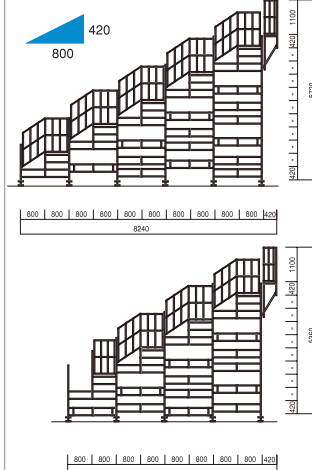

ご参考設計図面

100席

ユニバーサル勾配席

アルプス勾配席

ご参考設計図面

500席

ユニバーサル勾配席

アルプス勾配席