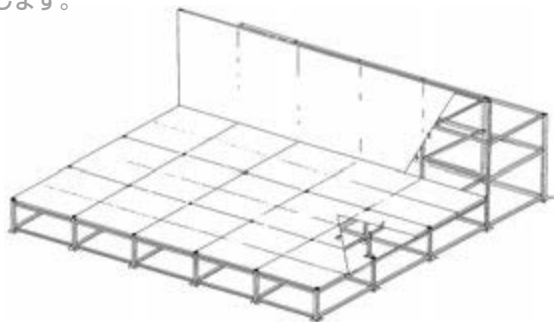

床下空間があります

テント
テーブル
ガーデンテーブル・チェア
チェアベンチ
アミューズメント用品
スポーツ用品
会場設営

ステージ

① APステージ

ED-202

強度・耐久性も優れています。

APステージは発想しだいで、部材の活用とジョイントの金具の工夫で様々な形に変化し、あらゆるニーズにお応えします。

9Aa/坪