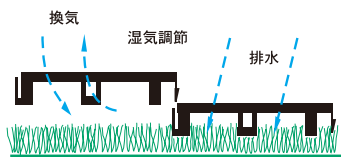

ポータフロアの種類

① EXタイプ

天然芝を保護

ED-511

スタジアム・フェアグラウンド・ゴルフ場の多目的利用化に最適

サイズ…… 311×85×16mm

重量……… 102g

素材……… ポリプロピレン

1. 特徴………
2. ・表面に滑り止め加工
   - ・排水溝と換気穴付き
   - ・水平・垂直方向の強度を補強し加重を分散するクロスブレース構造
   - ・遊びのあるジョイントシステムで温度差による膨張・収縮を吸収

耐荷重…… 最大約10.9t/m²

1. 適合場所…
2. ・痛みやすい天然芝の養生に最適
   - ・あらゆるサーフェイスに対応(草地・コンクリート・アスファルト等)

1. 効果………
2. ・強い紫外線・高温から天然芝を保護
   - ・内部にある程度の湿気を留め芝の成長を促進

EXタイプ