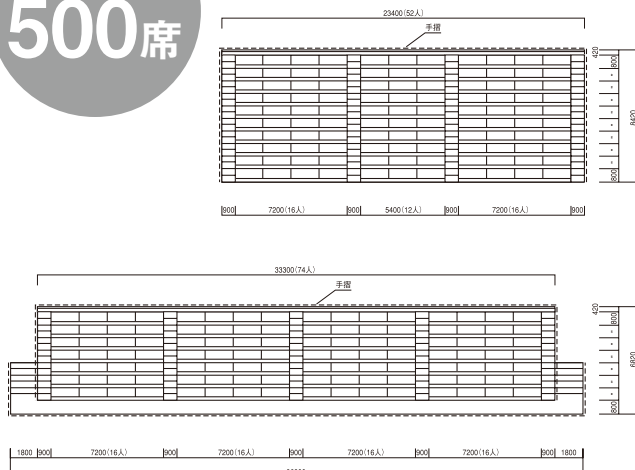

ご参考設計図面

100席

ユニバーサル勾配席

アルプス勾配席

ご参考設計図面

500席

ユニバーサル勾配席

アルプス勾配席