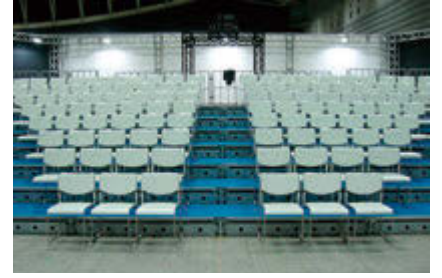

設営 電源

屋外イベントツール

- テント
- テーブル
- ガーデンテーブル・チェア
- チェアベンチ
- アミューズメント用品
- スポーツ用品
- 会場設営

1 観覧席

ニーズに応じた施工を提案します。

ED-031

屋内スポーツイベント

常設スタンドの増席