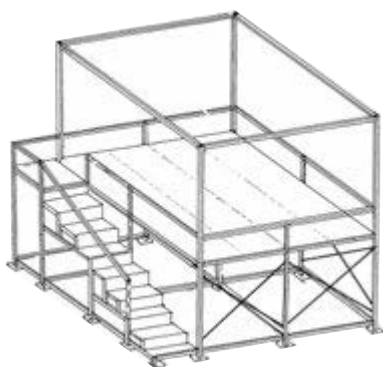

③ ステップ 木製

ED-472

3段 ●サイズ：W900×D900×H675

4Aa

ガーデンテーブル・チェア

チェアベンチ

アミューズメント用品

スポーツ用品

会場設営

④ APステージ用 階段

⑤ APステージ用 スロープ

設営 設営を必要とする商品

販売品 販売商品

ステージ

① やぐら

設営