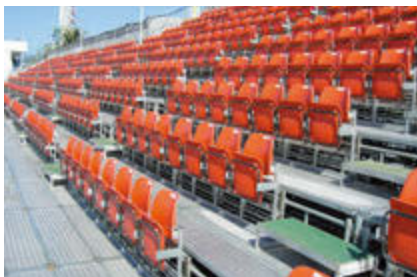

1 観覧席

ニーズに応じた施工を提案します。

ED-031

背もたれ式タイプ

設営

設営 設営を必要とする商品

屋外イベントツール

テント

テーブル

ガーデンテーブル・
チェア

チェア
ベンチ

アミューズメント
用品

スポーツ
用品

会場設営