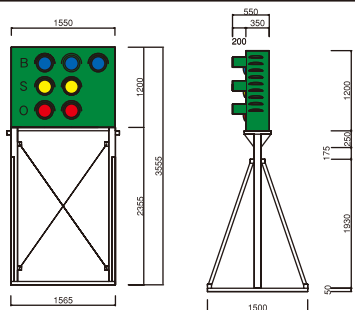

ED-205

●サイズ：W10800×H4500

設営

5 BSO表示機 (カウント表示板)

ED-206

●BSO表示板は内・外野で連動可能です。

SBO仕様もあります。
BSO操作器・ケーブルの基本セットです。
AC100Vの電源が必要です。

設営 電源

会場レイアウト 参考

6 外野フェンス

ED-321

●サイズ：W2000×H1200

設営

7 内野フェンス

ED-322

●サイズ：W2000×H1200