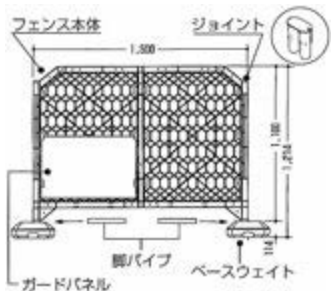

④ ディックフェンス 緑

- ED-042
- ●サイズ：W1500×D45×H1200
- ●重量：5kg
- ●ベースウエイト重量：13kg

1Aa