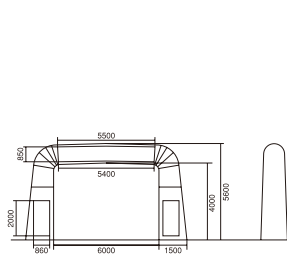

450角アルミトラスの組み合わせにより、部材構成は異なる場合があります。

設営 天候注意 電源

設営 設営を必要とする商品 天候注意 天候変化に注意を必要とする商品 電源 電源を必要とする商品

① CMモーター 1t吊下用

ED-465

- サイズ：W500×D310×H190
- 許容荷重：1ton
- 速度：4.8m/分
- 馬力：1馬力
- 使用電流：三相・200V-3.8A
- 製品重量（チェーン含む）：74kg
- チェーン長さ：24m
- チェーンバック寸法：φ300×L600

- サイズ：外寸 W7000×H4500×φ1000
内寸 W5000×H3500
- 電源：AC100V 200W

設営 天候注意 電源

5AA

4 エアアーチ [中] ブルー

ED-028

- サイズ：外寸 W7000×H4500×φ1000
内寸 W5000×H3500
- 電源：AC100V 200W

設営 天候注意 電源

5AA

5 エアアーチ [中] 緑

ED-451

- サイズ：外寸 W7000×H4500×φ1000
内寸 W5000×H3500
- 電源：AC100V 200W

設営 天候注意 電源

5AA

6 エアアーチ [門型]

ED-201

- サイズ：外寸 W9000×H5600
内寸 W6000×H4000
- 電源：AC100V 400W