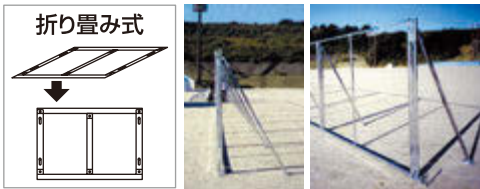

フェンス

① 目隠しフェンス 枠柱

- ED-476 H2200 5Aa
  ●サイズ：W2900×D60×H2200
- ED-502 H2500 5Aa
  ●サイズ：W2900×D60×H2500

設営 天候注意