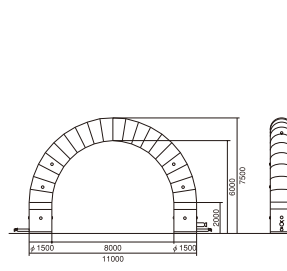

チェア
ベンチ

アミューズメント
用品

スポーツ
用品

会場設営

1 エアアーチ [大] レインボー

ED-025

- サイズ：外寸 W11000×H7500×φ1500
内寸 W8000×H6000
- 電源：AC100V 400W

設営 天候注意 電源

1AAa

2 エアアーチ [大] ブルー

ED-026

- サイズ：外寸 W11000×H7500×φ1500
内寸 W8000×H6000
- 電源：AC100V 400W

設営 天候注意 電源

1AAa

3 エアアーチ [中] 黄/白

ED-027

- サイズ：外寸 W7000×H4500×φ1000
内寸 W5000×H3500
- 電源：AC100V 200W

設営 天候注意 電源

5AA

4 エアアーチ [中] ブルー

ED-028

- サイズ：外寸 W7000×H4500×φ1000
内寸 W5000×H3500
- 電源：AC100V 200W

設営 天候注意 電源

5AA