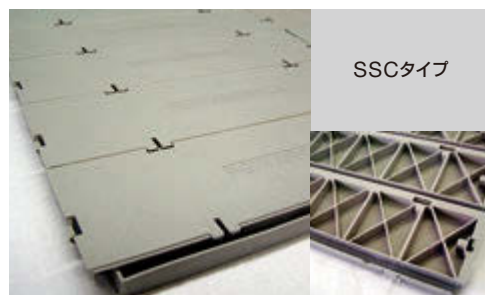

ポータフロアの種類

① EXタイプ

天然芝を保護

ED-511

スタジアム・フェアグラウンド・ゴルフ場の多目的利用化に最適

サイズ…… 311×85×16mm

重量……… 102g

素材……… ポリプロピレン

1. 特徴………
2. ・表面に滑り止め加工
   - ・排水溝と換気穴付き
   - ・水平・垂直方向の強度を補強し加重を分散するクロスブレース構造
   - ・遊びのあるジョイントシステムで温度差による膨張・収縮を吸収

耐荷重…… 最大約10.9t/m²

1. 適合場所…
2. ・痛みやすい天然芝の養生に最適
   - ・あらゆるサーフェイスに対応(草地・コンクリート・アスファルト等)

1. 効果………
2. ・強い紫外線・高温から天然芝を保護
   - ・内部にある程度の湿気を留め芝の成長を促進

NSC

② SSCタイプ

人工芝を保護

ED-512

大型ドームの展示会に最適 アンツーカー・砂地等にもマルチに対応

サイズ…… 316×92×16mm

重量……… 113g

素材……… ポリプロピレン

1. 特徴………
2. ・表面がフラット
   - ・大きな加重に耐える蜂の巣状の支柱構造
   - ・支柱下部に滑り防止加工

耐荷重…… 最大約11.8t/m²

1. 適合場所…
2. ・ビーチ等の砂地・土・砂利に最適
   - ・あらゆるサーフェイスに対応(コンクリート・アスファルト地)

1. 効果………
2. ・イベント用の重量機材の移動・運搬が可能
   - ・支柱下部の滑り止めにより通路に使用可能
   - ・下地をしっかりと包み込み傷を付けない

SSCタイプ

NSC

③ プロタイプ

人工芝を保護

ED-513

仮設駐車場等に最適 丈夫であらゆる用途に使用可能

サイズ…… 152.4×609.6×22.2mm

重量……… 612.3g

素材……… ポリプロピレン

耐荷重…… 最大約15.7t/m²

1. 適合場所…
2. 建設作業現場の仮設フロアとして
   - ・あらゆるサーフェイスに対応(コンクリート・アスファルト・人工芝他)
3. 効果………
4. ・イベント用の重量機材の移動・運搬が可能
   - ・下地を傷つけない

NSC

屋外イベントツール

- テント
- テーブル
- ガーデンテーブル・チェア
- チェアベンチ
- アミューズメント用品
- スポーツ用品
- 会場設営