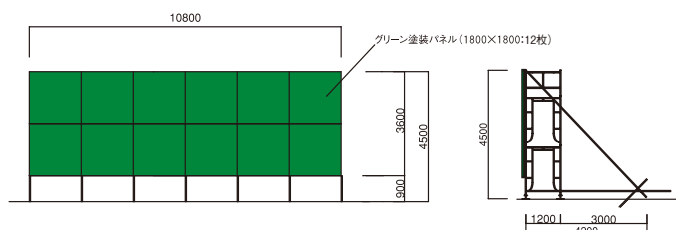

4 バックスクリーン

ED-205

●サイズ：W10800×H4500

設営