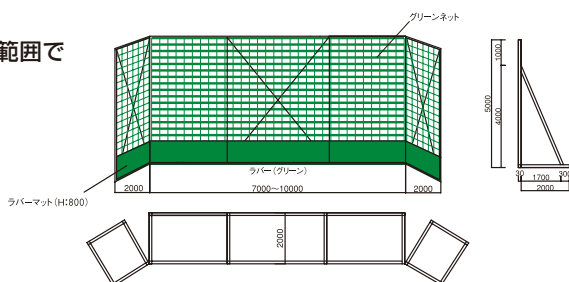

ワンポイント

エアアーチ

- 送風機で本体を膨らませています。
- 強風時は使用を中止して下さい。
- 看板文字制作致します。
(別途費用)

※フライチューブはカッティングシート貼りはできません。

ソフトボール競技用設備

1 スコアボード チーム名板、点数板もご用意できます。

ED-203

設営

2 衝撃吸収材入りイエローカバー

ED-207

設営

3 バックネット

ED-204

会場にあわせて7~10mの範囲で間口の調整が可能です。

設営

4 バックスクリーン