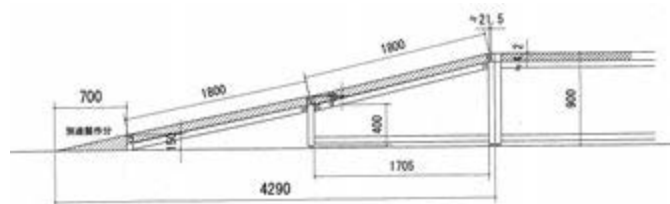

⑤ APステージ用 スロープ