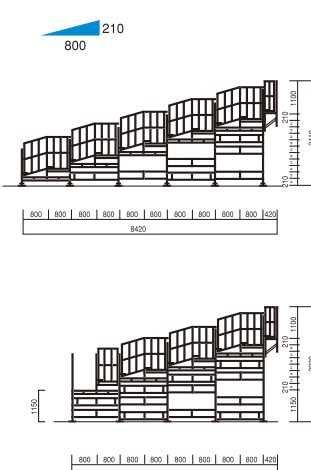

ご参考設計図面

100席

ユニバーサル勾配席

アルプス勾配席

ご参考設計図面

500席

ユニバーサル勾配席

アルプス勾配席