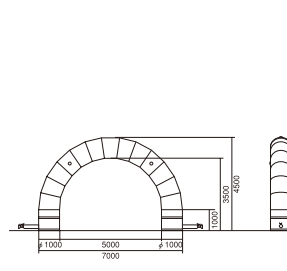

- サイズ：外寸 W7000×H4500×φ1000
内寸 W5000×H3500
- 電源：AC100V 200W

設営 天候注意 電源

5AA

4 エアアーチ [中] ブルー

ED-028

- サイズ：外寸 W7000×H4500×φ1000
内寸 W5000×H3500
- 電源：AC100V 200W

設営 天候注意 電源

5AA

5 エアアーチ [中] 緑

ED-451

- サイズ：外寸 W7000×H4500×φ1000
内寸 W5000×H3500
- 電源：AC100V 200W

設営 天候注意 電源

5AA

6 エアアーチ [門型]

ED-201

- サイズ：外寸 W9000×H5600
内寸 W6000×H4000
- 電源：AC100V 400W