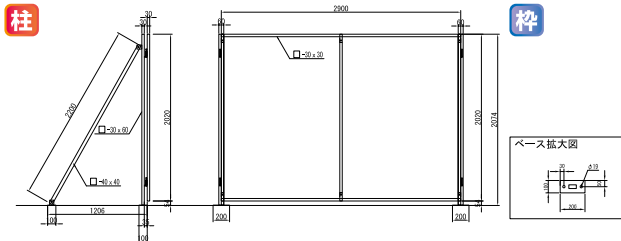

設営

8 ベンチ前フェンス

ED-323

●サイズ：W2000×H600・W2000×H300

設営

屋外イベントツール

- テント
- テーブル
- ガーデンテーブル・チェア
- チェアベンチ
- アミューズメント用品
- スポーツ用品
- 会場設営

フェンス

① 目隠しフェンス 枠柱

- ED-476 H2200 5Aa
●サイズ：W2900×D60×H2200
- ED-502 H2500 5Aa
●サイズ：W2900×D60×H2500

設営 天候注意

② スチールフェンス

- ED-475 ●サイズ：W2000×D400×H900

1Aa

③ パイプフェンス

- ED-503 ●サイズ：W1500×H1100