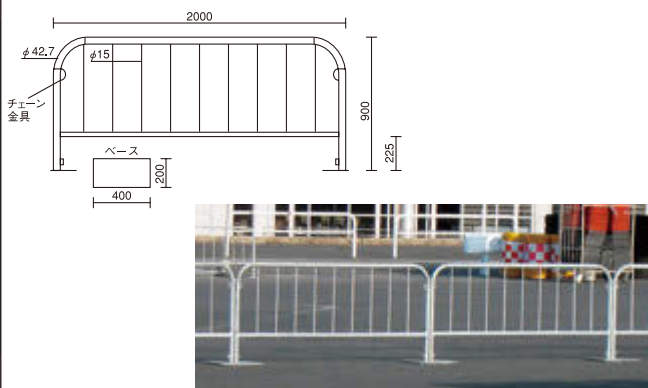

① 目隠しフェンス 枠柱

- ED-476 H2200 5Aa
●サイズ：W2900×D60×H2200
- ED-502 H2500 5Aa
●サイズ：W2900×D60×H2500

設営 天候注意

② スチールフェンス

- ED-475 ●サイズ：W2000×D400×H900

1Aa

③ パイプフェンス

- ED-503 ●サイズ：W1500×H1100