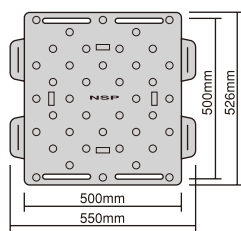

ガーデンテーブル・チェア

チェアベンチ

アミューズメント用品

スポーツ用品

会場設営

地盤保護

1 樹脂ステップ 500F

ED-208

- サイズ：W526×D550×H43
- 重量：2.5kg
- 材質：プラスチック

ぬかるみ、未舗装地盤をきれいに仕上げます。

- テントに
- 屋外仮設トイレに
- 屋外式典会場に
- 駐車場に

設営

4A

2 シキータ

ED-051

- サイズ：W900×D750×H40
- 重量：5.5kg
- カラー：グリーン・ブラック・ナチュラル（天然芝用）