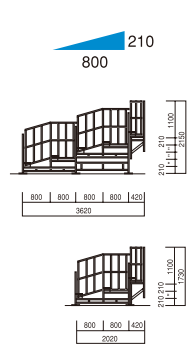

観覧席の勾配は2種類をご用意

1. アルプス勾配(標準勾配) 蹴り上げピッチ420mm
高い目線から会場を一望!

2. ユニバーサル勾配(緩勾配) 蹴り上げピッチ210mm
高齢者やお子さまにやさしい緩やかな勾配。

- 屋内・屋外とも30~数万席まで設置可能。
  立地条件・環境にあわせて設計・設置します。
- 安全面・美観面を重視した仮設観覧席。
  消防条例・建築基準法に準拠した設計です。
- 前方に障害物があっても気にならない高上げタイプも可能です。
- バリアフリーの福祉席、その他ご要望等お気軽にお問い合わせください。

ご参考設計図面

100席

ユニバーサル勾配席

アルプス勾配席

ご参考設計図面

500席

ユニバーサル勾配席

アルプス勾配席

スロープ 車椅子をご利用の方にも安心・安全です。

スロープつき福祉席

仮設橋

階段 急な法面もこれなら簡単に昇り降りできます。

床上げステージ 階段や法面部の設置も可能です。

ステージ付スタンド 本部席などに使えます。

屋外イベントツール

- テント
- テーブル
- ガーデンテーブル・チェア
- チェアベンチ
- アミューズメント用品
- スポーツ用品
- 会場設営