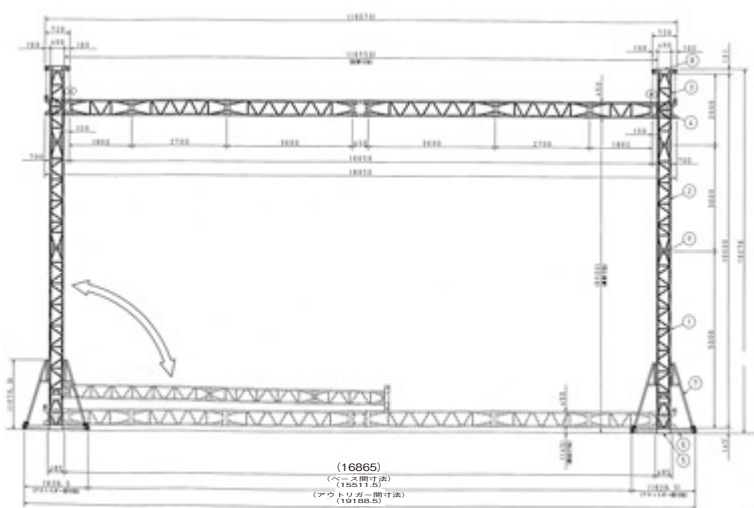

450角アルミトラスの組み合わせにより、部材構成は異なる場合があります。

設営 天候注意 電源

設営 設営を必要とする商品 天候注意 天候変化に注意を必要とする商品 電源 電源を必要とする商品

① CMモーター 1t吊下用

ED-465

- サイズ：W500×D310×H190
- 許容荷重：1ton
- 速度：4.8m/分
- 馬力：1馬力
- 使用電流：三相・200V-3.8A
- 製品重量（チェーン含む）：74kg
- チェーン長さ：24m
- チェーンバック寸法：φ300×L600