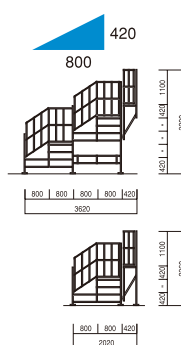

スポーツ
用品

会場設営

観覧席の勾配は2種類をご用意

1. アルプス勾配(標準勾配) 蹴り上げピッチ420mm
高い目線から会場を一望!

2. ユニバーサル勾配(緩勾配) 蹴り上げピッチ210mm
高齢者やお子さまにやさしい緩やかな勾配。

- 屋内・屋外とも30~数万席まで設置可能。
立地条件・環境にあわせて設計・設置します。
- 安全面・美観面を重視した仮設観覧席。
消防条例・建築基準法に準拠した設計です。
- 前方に障害物があっても気にならない高上げタイプも可能です。
- バリアフリーの福祉席、その他ご要望等お気軽にお問い合わせください。

ご参考設計図面

100席

ユニバーサル勾配席

アルプス勾配席

ご参考設計図面

500席

ユニバーサル勾配席

アルプス勾配席