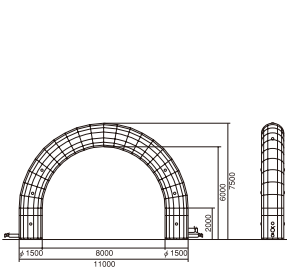

チェア
ベンチ

アミューズメント
用品

スポーツ
用品

会場設営

1 エアアーチ [大] レインボー

ED-025

- サイズ：外寸 W11000×H7500×φ1500
内寸 W8000×H6000
- 電源：AC100V 400W

設営 天候注意 電源

1AAa

2 エアアーチ [大] ブルー

ED-026

- サイズ：外寸 W11000×H7500×φ1500
内寸 W8000×H6000
- 電源：AC100V 400W

設営 天候注意 電源

1AAa

3 エアアーチ [中] 黄/白

ED-027

- サイズ：外寸 W7000×H4500×φ1000
内寸 W5000×H3500
- 電源：AC100V 200W

設営 天候注意 電源

5AA

4 エアアーチ [中] ブルー

ED-028

- サイズ：外寸 W7000×H4500×φ1000
内寸 W5000×H3500
- 電源：AC100V 200W

設営 天候注意 電源

5AA