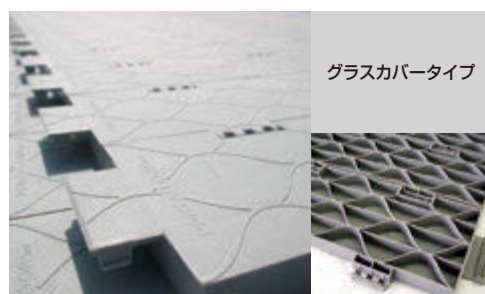

ポータフロアの種類

① EXタイプ

天然芝を保護

ED-511

スタジアム・フェアグラウンド・ゴルフ場の多目的利用化に最適

サイズ…… 311×85×16mm

重量……… 102g

素材……… ポリプロピレン

1. 特徴………
2. ・表面に滑り止め加工
   - ・排水溝と換気穴付き
   - ・水平・垂直方向の強度を補強し加重を分散するクロスブレース構造
   - ・遊びのあるジョイントシステムで温度差による膨張・収縮を吸収

耐荷重…… 最大約10.9t/m²

1. 適合場所…
2. ・痛みやすい天然芝の養生に最適
   - ・あらゆるサーフェイスに対応(草地・コンクリート・アスファルト等)

1. 効果………
2. ・強い紫外線・高温から天然芝を保護
   - ・内部にある程度の湿気を留め芝の成長を促進

NSC

② SSCタイプ

人工芝を保護

ED-512

大型ドームの展示会に最適 アンツーカー・砂地等にもマルチに対応

サイズ…… 316×92×16mm

重量……… 113g

素材……… ポリプロピレン

1. 特徴………
2. ・表面がフラット
   - ・大きな加重に耐える蜂の巣状の支柱構造
   - ・支柱下部に滑り防止加工

耐荷重…… 最大約11.8t/m²

1. 適合場所…
2. ・ビーチ等の砂地・土・砂利に最適
   - ・あらゆるサーフェイスに対応(コンクリート・アスファルト地)

1. 効果………
2. ・イベント用の重量機材の移動・運搬が可能
   - ・支柱下部の滑り止めにより通路に使用可能
   - ・下地をしっかりと包み込み傷を付けない

NSC

③ プロタイプ

人工芝を保護

ED-513

仮設駐車場等に最適 丈夫であらゆる用途に使用可能

サイズ…… 152.4×609.6×22.2mm

重量……… 612.3g

素材……… ポリプロピレン

耐荷重…… 最大約15.7t/m²

1. 適合場所…
2. 建設作業現場の仮設フロアとして
   - ・あらゆるサーフェイスに対応(コンクリート・アスファルト・人工芝他)
3. 効果………
4. ・イベント用の重量機材の移動・運搬が可能
   - ・下地を傷つけない

グラスカバータイプ

NSC

屋外イベントツール

- テント
- テーブル
- ガーデンテーブル・チェア
- チェアベンチ
- アミューズメント用品
- スポーツ用品
- 会場設営