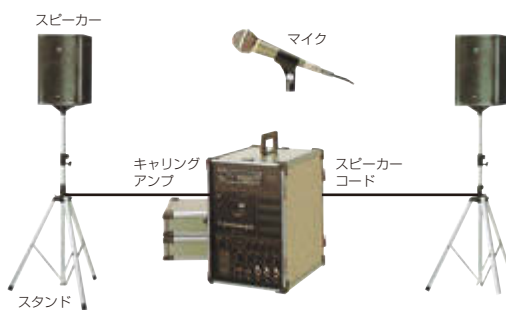

60W+60W

CDデッキ内蔵 CGA-124D

- 入力マイク3・他1
- 出力4~16Ω×2・170Ω×2
- CD・カセットデッキ付
- ワイヤレス対応
- サイズ：W304×H514×D506
- 重量：19kg

3AA

- [例]
- キャリングアンプ×1
 - ダイナミックマイクロホン×1
 - 120W2ウェイスピーカー×2
 - スピーカースタンド×2

4 PAセット 600W

S-401

300W+300W