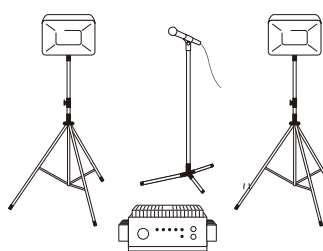

コミュニケーションツール

音響機器..... 53
 照明機器..... 55
 映像・映写機器..... 56
 通信機器..... 61
 雑踏警備システム..... 62

1 PAセット 60W

S-501

ポータブルアンプ

30W+30W

- CDデッキ内蔵 (KZ-30DC)
- 入力マイク3・他2
- 出力4Ω×2・330Ω×2
- CD・カセットデッキ付
- ワイヤレス対応
- サイズ：W303×H432×D492
- 重量：17kg

2ch・50W+50W
BOSE2705MXクラス×1

スピーカー

45W+45W (スタンド付)
BOSE101MM×2

▶スピーカー用
クランプ使用例

有線ハンドマイク×1
スタンド付

15Aa

3 キャリングPAアンプ 120W

S-035

60W+60W

CDデッキ内蔵 CGA-124D

- 入力マイク3・他1
- 出力4~16Ω×2・170Ω×2
- CD・カセットデッキ付
- ワイヤレス対応
- サイズ：W304×H514×D506
- 重量：19kg

3AA

- [例]
- キャリングアンプ×1
 - ダイナミックマイクロホン×1
 - 120W2ウェイスピーカー×2
 - スピーカースタンド×2

4 PAセット 600W

S-401

300W+300W