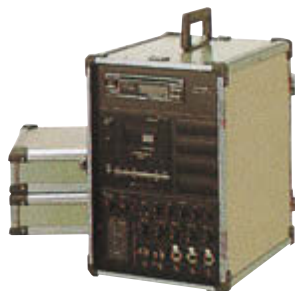

コミュニケーションツール

音響機器..... 53
 照明機器..... 55
 映像・映写機器..... 56
 通信機器..... 61
 雑踏警備システム..... 62

1 PAセット 60W

S-501

ポータブルアンプ

30W+30W

- CDデッキ内蔵 (KZ-30DC)
- 入力マイク3・他2
- 出力4Ω×2・330Ω×2
- CD・カセットデッキ付
- ワイヤレス対応
- サイズ：W303×H432×D492
- 重量：17kg

2ch・50W+50W
BOSE2705MXクラス×1

スピーカー

45W+45W (スタンド付)
BOSE101MM×2

▶スピーカー用
クランプ使用例

有線ハンドマイク×1
スタンド付

15Aa

3 キャリングPAアンプ 120W

S-035

60W+60W

CDデッキ内蔵 CGA-124D

- 入力マイク3・他1
- 出力4~16Ω×2・170Ω×2
- CD・カセットデッキ付
- ワイヤレス対応
- サイズ：W304×H514×D506
- 重量：19kg

3AA

- [例]
- キャリングアンプ×1
 - ダイナミックマイクロホン×1
 - 120W2ウェイスピーカー×2
 - スピーカースタンド×2

4 PAセット 600W

S-401

300W+300W