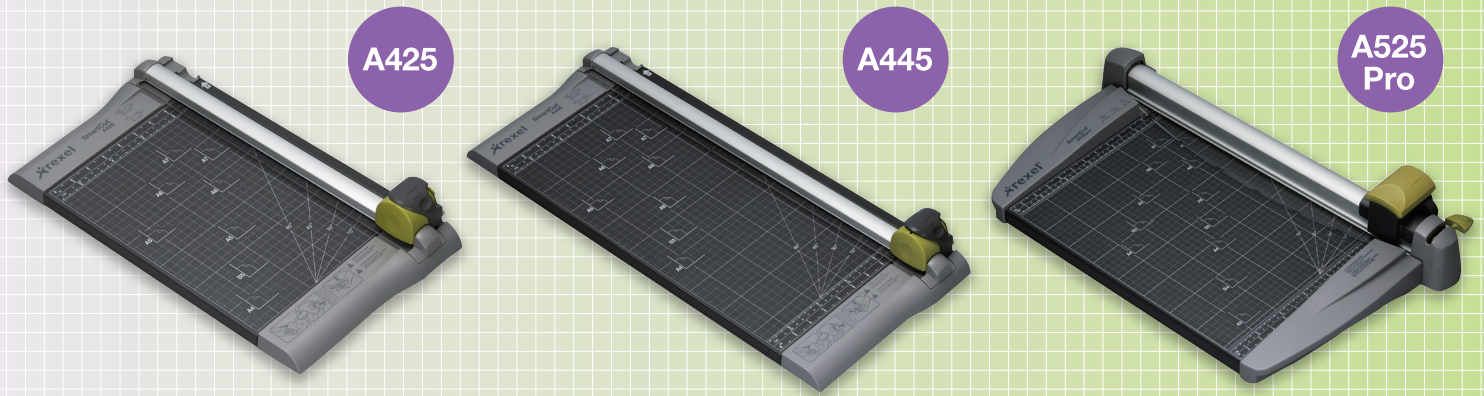

ペーパートリマー「スマートカット」

SmartCut[™]

A425 / A445 / A525Pro

ペーパーカッター「クラシックカット」

ClassicCut[™]

CL200 / CL410 / CL420

SmartCut[™] | 直線カットをはじめ、
多彩な加工が1台で可能なペーパートリマー

ClassicCut[™] | 大量断裁も可能、
ストレスなく処理できるペーパーカッター

ペーパーSTOPパー

マグネット状の紙押さえにより、紙面をしっかりと固定します。

安定感のある形状で、
3パターンの加工を手軽に!

SmartCut™の特長

4タイプのカッターで、
いろんな加工がカンタンに!

<直線>

ひたすら正確な直線カット

はさみなどでは難しい直線カットが正確に、しかも手軽に行えます。様々な紙類のトリミングにご利用ください。(A425/A445/A525Pro)