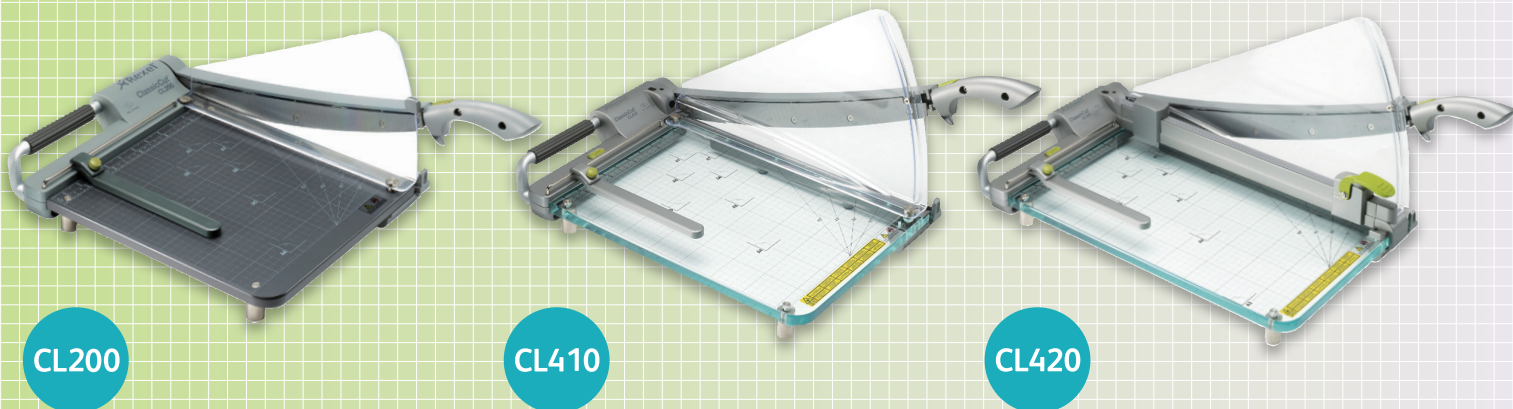

ペーパートリマー「スマートカット」

SmartCut[™]

A425 / A445 / A525Pro

ペーパーカッター「クラシックカット」

ClassicCut[™]

CL200 / CL410 / CL420

SmartCut[™] | 直線カットをはじめ、
多彩な加工が1台で可能なペーパートリマー

ClassicCut[™] | 大量断裁も可能、
ストレスなく処理できるペーパーカッター

Trimmer / Guillotine

トリマー/ギロチン

ペーパートリマー

SmartCut™

Point 1

ダイヤルカッター

カッター選びはダイヤルを押して回すだけ。替え刃の取り替えもラクラクです。

Point 2

ペーパーSTOPパー

マグネット状の紙押さえにより、紙面をしっかりと固定します。

安定感のある形状で、
3パターンの加工を手軽に!

SmartCut™の特長

4タイプのカッターで、
いろんな加工がカンタンに!

<直線>

ひたすら正確な直線カット

はさみなどでは難しい直線カットが正確に、しかも手軽に行えます。様々な紙類のトリミングにご利用ください。(A425/A445/A525Pro)

Point 2 正確な裁断位置を知らせる
レーザーライト
(CL410/CL420)

ClassicCut™の特長

大量裁断を可能にしました!!

ClassicCut™ペーパーカッターは、最大25枚*と多くのドキュメントを裁断することができます。“大量の紙”を“短時間”で“ストレスなく”処理したい人向けのデキるペーパーカッターです!

【裁断枚数について】
(CL200)15枚(CL410/CL420)25枚 - PPC用紙(64g/m)