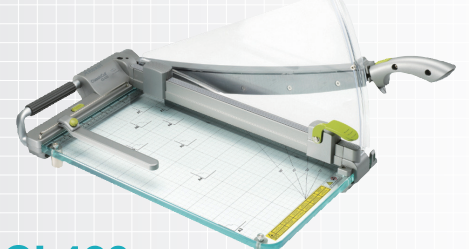

CL420

対応サイズ **A3**

同時裁断枚数 **25枚***

*PPC用紙(64g/m)使用時