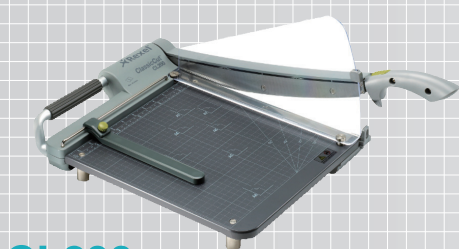

CL200

対応サイズ **A4**

同時裁断枚数 **15枚***

*PPC用紙(64g/m)使用時