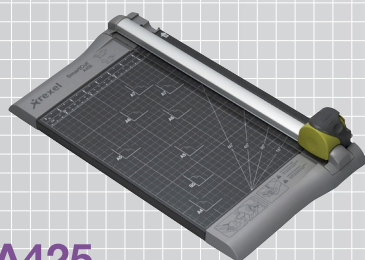

A425

対応サイズ **A4**

同時裁断枚数 **10***枚

*PPC用紙(64g/m)使用時