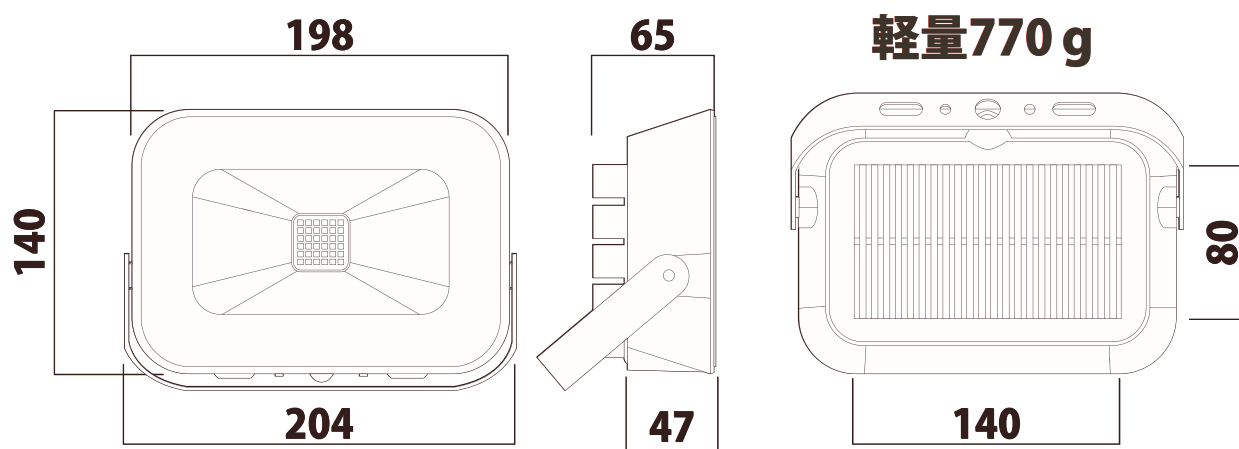

I&S AC投光器30W

	I&S AC投光器 30W (電球色)	I&S AC投光器 30W (白)	
消費電力	30		Watt
入力電圧	100 ~ 240		VAC
定格電流	320 (100VAC) / 160 (220VAC)		mA
力率	over0.9		%
光束	2700	2850	Im
発光効率	90	95	Im/W
色温度	3000	6500	kelvin
CRI (Typical)	80		%
照射角度	110°		deg
サイズ	210 (L) * 140 (W) * 65 (H)		mm
重量	770		g
使用温度	-20 ~ 50		°C
保管温度	-30 ~ 70		°C
IP	IP67		
LED寿命	40,000		時間
ケースカラー	黒・白		
ケース材質	ポリカーボネイト V-0, UL-94		
カバー材質	ポリカーボネイト HB, UL-94		
ヒートシンク	アルミニウム陽極処理		