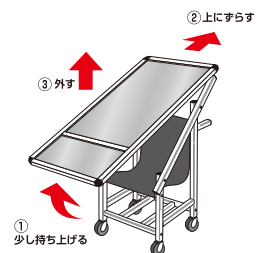

sfb002 (本体価格) **¥138,000**

- ●材質
  本体：アルミ押出し材アルマイト
  面板：アルミ複合板 白 3mm
- ●品番：SPS-ISU
- ●重量：約18kg 耐荷重：100kg
- ●外寸：W630×H1510×D580mm
- ●ポスターサイズ：A1 (594×841mm)