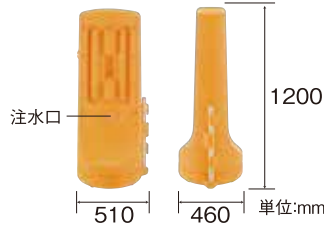

※特注対応最大サイズ:1000×1500mm

■セブンカラーモデル

サイズ	商品コード	画面寸法(mm)	パネル外寸(mm)	消費電力	照度	重量	本体価格
A1	sfb021	564×811	684×931	60W	3000Lux	9.8kg	¥110,000
B1	sfb022	698×1000	818×1120	90W	3000Lux	14.0kg	¥186,000

※特注に関しては都度お問い合わせ下さい。

スタンドサイン

グリーン購入法
適合商品 屋外 両面

093655-11955

付属機能が付いた新しいスタンドサイン!

スタンドサイン 120 のぼりホルダー付

sfb023 (本体価格) **¥38,000**

- 材質
本体：ポリエチレン
のぼりホルダー：塩化ビニル樹脂
 - 重量：6.6kg(満水時重量：約59kg)
 - サイズ：510×460×1200mm
 - のぼりホルダー内径：φ26mm
- ※面板、のぼり竿は別売りです。

※のぼり竿はSignWeb No.6 p121をご参照下さい。
※既製ののぼり各種取り扱っております。お問い合わせ下さい。

スタンドサイン 120 プラチェーン付

sfb024 (本体価格) **¥40,000**

- 材質：ポリエチレン
 - 重量：6.8kg(満水時重量：約57.6kg)
 - サイズ：460×460×1200mm
 - チェーン長さ：約2.1M
- ※面板は別売りです。

●面板材質：PET樹脂 ●サイズ：387×766×1.0厚(mm) ※両面に表示する場合は2枚必要です。