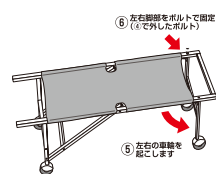

Sign Web

New Product Selection Vol.2

国内メーカーの新商品を
サインウェブがまとめてピックアップしました。

サポートサイン

095855-11536

非常搬送用可変式サインスタンド。

非常搬送用 担架タイプ

<変形方法>