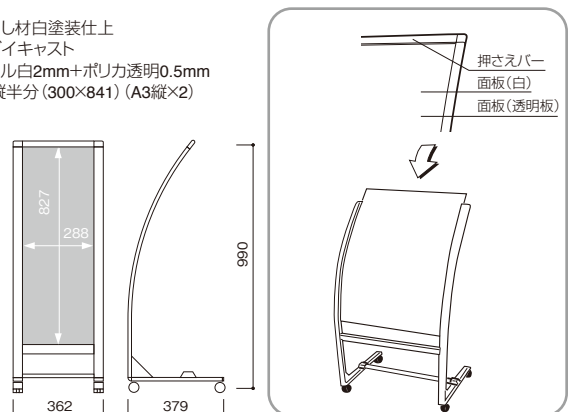

■ 規格

160270 (本体価格) **¥30,000**

- 材 質
天板、ベース板：合板
棚板、サイドパネル：PP
- 商品重量：13kg
- 外形サイズ：W900×H930×D450mm
- 梱包サイズ：W670×H930×D200mm
- グラフィック表示サイズ：約1800×900mm

※商品にグラフィックの製作は含まれておりません。(お問い合わせ下さい)

025855-00001

推奨メディア

PETバナー

163005 (本体価格) **¥37,800**

- 材 質
本体:アルミ押し出し材白塗装仕上
コーナー:亜鉛ダイキャスト
- 面板:アルミパネル白2mm+ポリカ透明0.5mm
- 面板サイズ:A1 (594×841)
- 商品重量:4.7kg
- ※キャスター仕様

SRX-73

◎家庭用プリンターで曲線が美しいカーブサインが作れます。

163006 (本体価格) **¥35,000**

- 材 質
本体:アルミ押し出し材白塗装仕上
コーナー:亜鉛ダイキャスト
- 面板:アルミパネル白2mm+ポリカ透明0.5mm
- 面板サイズ:A1縦半分 (300×841) (A3縦×2)
- 商品重量:3.2kg
- ※キャスター仕様

■ 構造図

屋外用ベルトパーテーション

屋外

136900-11367

屋外誘導に欠かせない!2種類のベースで汎用性UP

ベルトトラックシリーズ

■規格
●材質 (本体価格) **¥20,300**

●ヘッド: ポリアミド(PA)
●支柱: 高密度ポリエチレン(HDPE)
●ベース
再生ゴムタイプ: 合成ゴム
注水タイプ: 高密度ポリエチレン(HDPE)
●ベルトサイズ: H48mm×3.6M