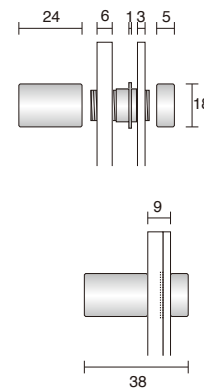

フレームレスライトパネル

064700-00001

素材を活かした透明感が高級感を演出します。

■規格

- 本体
総厚: 9mm (化粧ビス除く)
面板: 3mm
本体: 6mm
光源: LED
- 電源
ACアダプタ: 12V
コードの長さ
クリスタルモデル: 約3M (アダプタ込)
セブンカラーモデル: 約2M (アダプタ込)
- 付属部品
クリスタルモデル: 自立用ナット付き (A3・A4のみ)
セブンカラーモデル: リモコン

■側面図

■壁面取付方法

①化粧ビスのキャップを外し、ネジでしっかりと固定します。

②ネジがしっかりと固定されたかを確認し、キャップを開けて完成です。

セブンカラーモデル点灯イメージ

付属のリモコンでシーンに合わせて様々なパターンで光らせる事が可能です。

■クリスタルモデル

サイズ	商品コード	画面寸法(mm)	パネル外寸(mm)	消費電力	照度	重量	本体価格
A0	sfb013	811×1159	941×1289	42W	2400Lux	22.0kg	¥182,600
A1	sfb014	564×811	684×931	30W	3000Lux	9.8kg	¥88,800
A2	sfb015	390×564	510×684	21W	3200Lux	6.5kg	¥59,600
A3	sfb016	277×400	377×500	15W	4100Lux	2.8kg	¥30,700
A4	sfb017	190×277	280×367	10W	4600Lux	1.5kg	¥25,800
B1	sfb018	698×1000	818×1120	36W	2900Lux	14.0kg	¥135,800
B2	sfb019	485×698	605×818	26W	3100Lux	7.5kg	¥79,600
B3	sfb020	344×495	444×595	18W	4000Lux	4.0kg	¥49,000