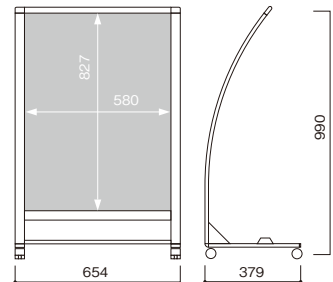

- 材質
本体：アルミ押出し材アルマイト
面板：アルミ複合板 白 3mm
- 品番：SPS-ISU
- 重量：約18kg 耐荷重：100kg
- 外寸：W630×H1510×D580mm
- ポスターサイズ：A1 (594×841mm)

プロモーションカウンター (PMC-01)

082605-00001

展示会に最適!!持ち運び簡単なイベント用カウンター

- ◎シンプル構造で組み立て簡単!
- ◎オプションのキャスターセットでさらに移動が楽ラク♪

■ 規格

160270 (本体価格) **¥30,000**

- 材 質
天板、ベース板：合板
棚板、サイドパネル：PP
- 商品重量：13kg
- 外形サイズ：W900×H930×D450mm
- 梱包サイズ：W670×H930×D200mm
- グラフィック表示サイズ：約1800×900mm

※商品にグラフィックの製作は含まれておりません。(お問い合わせ下さい)

025855-00001

推奨メディア

PETバナー

バック収納時

- ①組立手順①
- ②組立手順②
- ③組立手順③
- ④組立手順④
- ⑤組立手順⑤

グラフィックはサイドパネルの表面に貼り付ける、または両面テープやマジックテープ等で固定して下さい

国内メーカーコラボサイン 小型カーブサイン

1M以下

093550-11743

SRX-72

◎A1ポスターを入れるだけで曲線が美しいカーブサインに早変わり。

163005 (本体価格) **¥37,800**

- 材 質
本体:アルミ押し出し材白塗装仕上
コーナー:亜鉛ダイキャスト
- 面板:アルミパネル白2mm+ポリカ透明0.5mm
- 面板サイズ:A1 (594×841)
- 商品重量:4.7kg
- ※キャスター仕様

SRX-73

◎家庭用プリンターで曲線が美しいカーブサインが作れます。

163006 (本体価格) **¥35,000**

- 材 質
本体:アルミ押し出し材白塗装仕上
コーナー:亜鉛ダイキャスト
- 面板:アルミパネル白2mm+ポリカ透明0.5mm
- 面板サイズ:A1縦半分 (300×841) (A3縦×2)
- 商品重量:3.2kg
- ※キャスター仕様