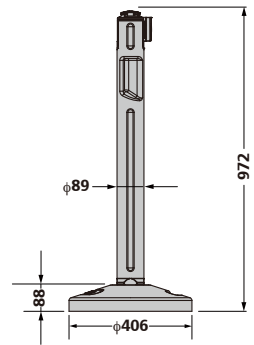

※オプションでパーテーション上部にサインパネルを取り付けることが可能です。
詳しくはお問い合わせ下さい。

●再生ゴムタイプ

支柱に取り付ければ、すぐにお使いいただけます。
短時間設置に最適。

●注水タイプ

注水前は軽量のため、持ち運びが簡単。

※色コード対応商品です。

支柱色	ベルト色	商品コード	ベース仕様	重量
ブラック	レッド	sfb003	再生ゴム (注水不要)	7.8kg
		sfb004	注水タイプ	1.7kg (注水後7.6kg)
	ブルー	sfb005	再生ゴム (注水不要)	7.8kg
		sfb006	注水タイプ	1.7kg (注水後7.6kg)
ブラック	sfb007	再生ゴム (注水不要)	7.8kg	
	sfb008	注水タイプ	1.7kg (注水後7.6kg)	
イエロー	イエロー/ブラック	sfb009	再生ゴム (注水不要)	7.8kg
		sfb010	注水タイプ	1.7kg (注水後7.6kg)
オレンジ	イエロー/ブラック	sfb011	再生ゴム (注水不要)	7.8kg
		sfb012	注水タイプ	1.7kg (注水後7.6kg)

フレームレスライトパネル

064700-00001