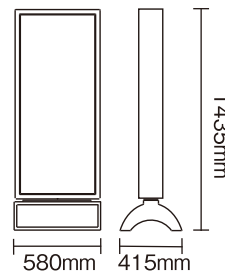

※のぼり竿はSignWeb No.6 p121をご参照下さい。
※既製ののぼり各種取り扱っております。お問い合わせ下さい。

スタンドサイン 120 プラチェーン付

sfb024 (本体価格) **¥40,000**

- 材質：ポリエチレン
 - 重量：6.8kg(満水時重量：約57.6kg)
 - サイズ：460×460×1200mm
 - チェーン長さ：約2.1M
- ※面板は別売りです。

●面板材質：PET樹脂 ●サイズ：387×766×1.0厚(mm) ※両面に表示する場合は2枚必要です。

アールポップサイン

屋外 両面

092555-00001

スタンダードさが売りのアール型樹脂サイン

160008 (本体価格) **¥32,000**

- 材質：PE
 - 重量：7.5kg(満水時重量：約25.5kg)
 - サイズ：W580×H1435×D415mm
グラフィックサイズ：500×1200mm
有効表示サイズ：480×H1200mm
梱包サイズ 本体：1410×600×180mm
ベース：600×440×180mm
 - 耐風速：水満時20m/s
(参考値としてご利用下さい。)
 - 両面テープ付き樹脂バー4本
7×2×1200mm
- ※商品に面板、グラフィックの製作は含まれません。

組立方法

※2個のスクルーキャップで本体とベースをしっかりと固定します。

025855-00001

推奨メディア
PETバナー
151315 (本体価格) **¥28,000**

- 品番：VS-PET
- 規格：1370×30M 厚み：310μ

B+ BELLE AD WISE 株式会社ベルアドワイズ

[本社] 〒460-0007 名古屋市中区新栄2-42-28

TEL (052) 238-1411 FAX (052) 238-1416