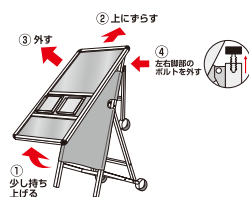

Sign Web

New Product Selection Vol.2

国内メーカーの新商品を
サインウェブがまとめてピックアップしました。

サポートサイン

095855-11536

非常搬送用可変式サインスタンド。

非常搬送用 担架タイプ

<変形方法>