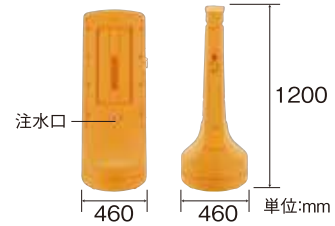

※特注対応最大サイズ:1000×1500mm

■セブンカラーモデル

サイズ	商品コード	画面寸法(mm)	パネル外寸(mm)	消費電力	照度	重量	本体価格
A1	sfb021	564×811	684×931	60W	3000Lux	9.8kg	¥110,000
B1	sfb022	698×1000	818×1120	90W	3000Lux	14.0kg	¥186,000

※特注に関しては都度お問い合わせ下さい。

スタンドサイン

グリーン購入法
適合商品 屋外 両面

093655-11955

付属機能が付いた新しいスタンドサイン!

スタンドサイン 120 のぼりホルダー付

sfb023 (本体価格) **¥38,000**

- 材質
本体：ポリエチレン
のぼりホルダー：塩化ビニル樹脂
 - 重量：6.6kg(満水時重量：約59kg)
 - サイズ：510×460×1200mm
 - のぼりホルダー内径：φ26mm
- ※面板、のぼり竿は別売りです。

※のぼり竿はSignWeb No.6 p121をご参照下さい。
※既製ののぼり各種取り扱っております。お問い合わせ下さい。

スタンドサイン 120 プラチェーン付

sfb024 (本体価格) **¥40,000**

- 材質：ポリエチレン
 - 重量：6.8kg(満水時重量：約57.6kg)
 - サイズ：460×460×1200mm
 - チェーン長さ：約2.1M
- ※面板は別売りです。

●面板材質：PET樹脂 ●サイズ：387×766×1.0厚(mm) ※両面に表示する場合は2枚必要です。