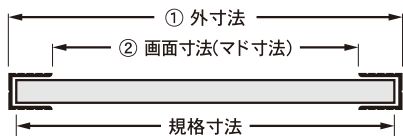

イラスト、ポスター、POP等入れ替えがとても簡単！ スタンダードなアルミフレームパネル！

※使用例

※ポスターは参考イメージです。

エコマーク商品は
B0・A0・B1・A1・B2・A2・B3・A3
輸入菊全・OG菊全・全紙・半切
ポスターサイズ(620×930)
ポスターサイズ(620×920)
ポスターサイズ(475×575)
上記の15サイズです。

コーナー部

分解図

吊り金具

両サイドに付いている吊り金具に付属のヒモを通して下さい。吊り金具は3点付いているので、横でも縦でも使えます。

※別売クサリセット等を使用した場合の掲示例です。(通常商品にはヒモが付属します。)

※ポスターは参考イメージです。

外寸・画面寸法の目安

① 外寸法 = 規格寸法 + 8mmです。
② 画面寸法(マド寸法) = 規格寸法 - 14mmです。
※B3サイズ以下の画面寸法は規格寸法 - 10mmです。
※多少の誤差があります。

規格	サイズ	品番	重量	価格	箱入数
B0	1030×1456mm	ST-B0-□	2710g	¥11,900	5
B1	728×1030mm	ST-B1-□	1120g	¥4,200	12
B2	515×728mm	ST-B2-□	630g	¥2,600	12
B3	364×515mm	ST-B3-□	330g	¥1,850	12
B4	257×364mm	ST-B4-□	210g	¥1,500	24
B5	182×257mm	ST-B5-□	110g	¥1,150	-
輸入菊全	680×990mm	ST-P1-□	1100g	¥4,200	12
全紙	440×550mm	ST-G20-□	400g	¥1,950	12
色紙	317×317mm	ST-G14-□	240g	¥1,380	12
六ッ切	200×250mm	ST-G16-□	120g	¥1,130	-
ミニ	118×166mm	ST-G18-□	70g	¥800	-
ポスターサイズ	620×920mm	ST-P3-□	830g	¥4,000	12

規格	サイズ	品番	重量	価格	箱入数
A0	841×1189mm	ST-A0-□	1920g	¥9,500	6
A1	594×841mm	ST-A1-□	790g	¥3,300	12
A2	420×594mm	ST-A2-□	460g	¥2,100	12
A3	297×420mm	ST-A3-□	260g	¥1,650	24
A4	210×297mm	ST-A4-□	110g	¥1,280	48
A5	148×210mm	ST-A5-□	90g	¥1,050	-
OG菊全	600×900mm	ST-P4-□	820g	¥3,800	12
半切	345×423mm	ST-G21-□	300g	¥1,650	12
四ッ切	243×294mm	ST-G15-□	120g	¥1,280	12
八ッ切	168×213mm	ST-G17-□	90g	¥1,050	-
ポスターサイズ	620×930mm	ST-P2-□	840g	¥4,000	12
ポスターサイズ	475×575mm	ST-P7-□	520g	¥2,350	12

※価格表示は本体価格(税別)です

※品番の末尾の□はカラーが入ります。

シルバー：SV ホワイト：WH ブラック：BK ゴールド：GD ブロンズ：BN となります。上記のカラーをご参照下さい。

※特別寸法承ります。価格は特別寸法価格表を参照下さい。※A0・B0は準定番です。詳しくはお問い合わせ下さい。

※B0、A0サイズのみ、裏側中央部に補強バーが付いています。

※重量は包装状態時です。※箱単位の入枚数の記載がない商品はお問い合わせ下さい。