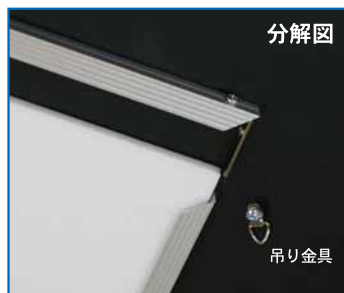

イラスト、ポスター、POP等入れ替えがとても簡単！ スタンダードなアルミフレームパネル！

※使用例

※ポスターは参考イメージです。

エコマーク商品は
B0・A0・B1・A1・B2・A2・B3・A3
輸入菊全・OG菊全・全紙・半切
ポスターサイズ(620×930)
ポスターサイズ(620×920)
ポスターサイズ(475×575)
上記の15サイズです。

コーナー部

分解図

吊り金具

両サイドに付いている吊り金具に付属のヒモを通して下さい。吊り金具は3点付いているので、横でも縦でも使えます。

※別売クサリセット等を使用した場合の掲示例です。(通常商品にはヒモが付属します。)

※ポスターは参考イメージです。

外寸・画面寸法の目安

① 外寸法 = 規格寸法 + 8mmです。
② 画面寸法(マド寸法) = 規格寸法 - 14mmです。
※B3サイズ以下の画面寸法は規格寸法 - 10mmです。
※多少の誤差があります。

規格	サイズ	品番	重量	価格	箱入数
B0	1030×1456mm	ST-B0-□	2710g	¥11,900	5
B1	728×1030mm	ST-B1-□	1120g	¥4,200	12
B2	515×728mm	ST-B2-□	630g	¥2,600	12
B3	364×515mm	ST-B3-□	330g	¥1,850	12
B4	257×364mm	ST-B4-□	210g	¥1,500	24
B5	182×257mm	ST-B5-□	110g	¥1,150	-
輸入菊全	680×990mm	ST-P1-□	1100g	¥4,200	12
全紙	440×550mm	ST-G20-□	400g	¥1,950	12
色紙	317×317mm	ST-G14-□	240g	¥1,380	12
六ッ切	200×250mm	ST-G16-□	120g	¥1,130	-
ミニ	118×166mm	ST-G18-□	70g	¥800	-
ポスターサイズ	620×920mm	ST-P3-□	830g	¥4,000	12