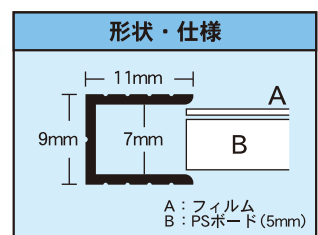

イラスト、ポスター、POP等入れ替えがとても簡単！ スタンダードなアルミフレームパネル！

※使用例

※ポスターは参考イメージです。

エコマーク商品は
B0・A0・B1・A1・B2・A2・B3・A3
輸入菊全・OG菊全・全紙・半切
ポスターサイズ(620×930)
ポスターサイズ(620×920)
ポスターサイズ(475×575)
上記の15サイズです。

コーナー部

分解図

吊り金具

両サイドに付いている吊り金具に付属のヒモを通して下さい。吊り金具は3点付いているので、横でも縦でも使えます。

※別売クサリセット等を使用した場合の掲示例です。(通常商品にはヒモが付属します。)

※ポスターは参考イメージです。

外寸・画面寸法の目安

① 外寸法 = 規格寸法 + 8mmです。
② 画面寸法(マド寸法) = 規格寸法 - 14mmです。
※B3サイズ以下の画面寸法は規格寸法 - 10mmです。
※多少の誤差があります。

規格	サイズ	品番	重量	価格	箱入数
B0	1030×1456mm	ST-B0-□	2710g	¥11,900	5
B1	728×1030mm	ST-B1-□	1120g	¥4,200	12
B2	515×728mm	ST-B2-□	630g	¥2,600	12
B3	364×515mm	ST-B3-□	330g	¥1,850	12
B4	257×364mm	ST-B4-□	210g	¥1,500	24
B5	182×257mm	ST-B5-□	110g	¥1,150	-
輸入菊全	680×990mm	ST-P1-□	1100g	¥4,200	12
全紙	440×550mm	ST-G20-□	400g	¥1,950	12
色紙	317×317mm	ST-G14-□	240g	¥1,380	12
六ッ切	200×250mm	ST-G16-□	120g	¥1,130	-
ミニ	118×166mm	ST-G18-□	70g	¥800	-
ポスターサイズ	620×920mm	ST-P3-□	830g	¥4,000	12

規格	サイズ	品番	重量	価格	箱入数
A0	841×1189mm	ST-A0-□	1920g	¥9,500	6
A1	594×841mm	ST-A1-□	790g	¥3,300	12
A2	420×594mm	ST-A2-□	460g	¥2,100	12
A3	297×420mm	ST-A3-□	260g	¥1,650	24
A4	210×297mm	ST-A4-□	110g	¥1,280	48
A5	148×210mm	ST-A5-□	90g	¥1,050	-
OG菊全	600×900mm	ST-P4-□	820g	¥3,800	12
半切	345×423mm	ST-G21-□	300g	¥1,650	12
四ッ切	243×294mm	ST-G15-□	120g	¥1,280	12
八ッ切	168×213mm	ST-G17-□	90g	¥1,050	-
ポスターサイズ	620×930mm	ST-P2-□	840g	¥4,000	12
ポスターサイズ	475×575mm	ST-P7-□	520g	¥2,350	12