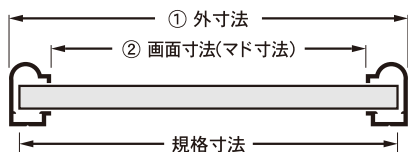

スマートな形状が作品を引き立てます

※使用例

※ポスターは参考イメージです。

■吊り方■ 3点吊り

付属のヒモと金具を取り出します。下記の様に金具を取付け、ヒモを通します。ヒモはお好きな長さに調節して下さい。

- ①裏面のフレームとボードの間に金具を引っ掛けます。
- ②下からすくいあげる様に金具を押し込んで下さい。

※B0、A0は吊り具ビス止め仕様

外寸・画面寸法の目安

- ① 外寸法 = 規格寸法 + 4mmです。
② 画面寸法(マド寸法) = 規格寸法 - 16mmです。
※多少の誤差があります。

規格	サイズ	品番	重量	価格
B0	1030×1456mm	SH-B0-□	3300g	¥11,900
B1	728×1030mm	SH-B1-□	1500g	¥4,200
B2	515×728mm	SH-B2-□	820g	¥2,600
B3	364×515mm	SH-B3-□	460g	¥1,850
B4	257×364mm	SH-B4-□	330g	¥1,500
B5	182×257mm	SH-B5-□	190g	¥1,150
輸入菊全	680×990mm	SH-P1-□	1340g	¥4,200
全紙	440×550mm	SH-G20-□	590g	¥1,950
色紙	317×317mm	SH-G14-□	270g	¥1,380
ポスターサイズ	620×930mm	SH-P2-□	1250g	¥4,000
ポスターサイズ	475×575mm	SH-P7-□	620g	¥2,350
画用紙四ツ切	392×544mm	SH-G22-□	510g	¥2,000

規格	サイズ	品番	重量	価格
A0	841×1189mm	SH-A0-□	2330g	¥9,500
A1	594×841mm	SH-A1-□	1100g	¥3,300
A2	420×594mm	SH-A2-□	590g	¥2,100
A3	297×420mm	SH-A3-□	370g	¥1,650
A4	210×297mm	SH-A4-□	240g	¥1,280
A5	148×210mm	SH-A5-□	160g	¥1,050
OG菊全	600×900mm	SH-P4-□	1120g	¥3,800
半切	345×423mm	SH-G21-□	410g	¥1,650
四ツ切	243×294mm	SH-G15-□	230g	¥1,280
ポスターサイズ	620×920mm	SH-P3-□	1230g	¥4,000
ポスターサイズ	460×620mm	SH-P6-□	640g	¥2,300
画用紙八ツ切	270×380mm	SH-G31-□	340g	¥1,600