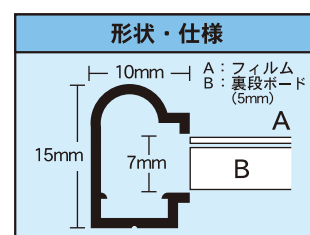

スマートな形状が作品を引き立てます

※使用例

※ポスターは参考イメージです。

■吊り方■ 3点吊り

付属のヒモと金具を取り出します。下記の様に金具を取付け、ヒモを通します。ヒモはお好きな長さに調節して下さい。

- ①裏面のフレームとボードの間に金具を引っ掛けます。
- ②下からすくいあげる様に金具を押し込んで下さい。

※B0、A0は吊り具ビス止め仕様

外寸・画面寸法の目安

- ① 外寸法 = 規格寸法 + 4mmです。
② 画面寸法(マド寸法) = 規格寸法 - 16mmです。
※多少の誤差があります。

規格	サイズ	品番	重量	価格
B0	1030×1456mm	SH-B0-□	3300g	¥11,900
B1	728×1030mm	SH-B1-□	1500g	¥4,200
B2	515×728mm	SH-B2-□	820g	¥2,600
B3	364×515mm	SH-B3-□	460g	¥1,850
B4	257×364mm	SH-B4-□	330g	¥1,500
B5	182×257mm	SH-B5-□	190g	¥1,150
輸入菊全	680×990mm	SH-P1-□	1340g	¥4,200
全紙	440×550mm	SH-G20-□	590g	¥1,950
色紙	317×317mm	SH-G14-□	270g	¥1,380
ポスターサイズ	620×930mm	SH-P2-□	1250g	¥4,000
ポスターサイズ	475×575mm	SH-P7-□	620g	¥2,350
画用紙四ツ切	392×544mm	SH-G22-□	510g	¥2,000

規格	サイズ	品番	重量	価格
A0	841×1189mm	SH-A0-□	2330g	¥9,500
A1	594×841mm	SH-A1-□	1100g	¥3,300
A2	420×594mm	SH-A2-□	590g	¥2,100
A3	297×420mm	SH-A3-□	370g	¥1,650
A4	210×297mm	SH-A4-□	240g	¥1,280
A5	148×210mm	SH-A5-□	160g	¥1,050
OG菊全	600×900mm	SH-P4-□	1120g	¥3,800
半切	345×423mm	SH-G21-□	410g	¥1,650
四ツ切	243×294mm	SH-G15-□	230g	¥1,280
ポスターサイズ	620×920mm	SH-P3-□	1230g	¥4,000
ポスターサイズ	460×620mm	SH-P6-□	640g	¥2,300
画用紙八ツ切	270×380mm	SH-G31-□	340g	¥1,600