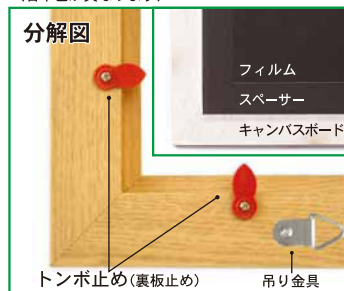

## フラットな形状と5柄の木目調がスタンダードなフレーミングに最適！

※使用例

※ポスターは参考イメージです。

※フレームの仕様は裏面からフィルム等の仕様は正面から見た状態です。(若干色が異なります)

コーナー部

分解図

### ■吊り方■ 2点吊り

付属のヒモを取り出します。裏面の吊り具にヒモを通します。お好きな長さに調節して下さい。吊り具は4カ所付いていますので横でも縦でも使えます。

## 外寸・画面寸法の目安

① 外寸法 = 規格寸法 + 約57mmです。  
② 画面寸法(マド寸法) = 規格寸法 - 約13mmです。  
※多少の誤差があります。  
※マット使用可(2mm厚)  
※フレームはMDFに樹脂フィルムを貼加工したものを  
使用しています。

マットやMDFの詳細内容に関してはオーダーフレームのページで説明していますのでご参照下さい。

規格	サイズ	品番	重量	価格
B1	728×1030mm	NA-B1-□	2900g	¥7,000
B2	515×728mm	NA-B2-□	1570g	¥3,600
B3	364×515mm	NA-B3-□	950g	¥2,800
B4	257×364mm	NA-B4-□	640g	¥2,100
B5	182×257mm	NA-B5-□	400g	¥1,600
ポスターサイズ	610×915mm	NA-610X915-□	2350g	¥5,300