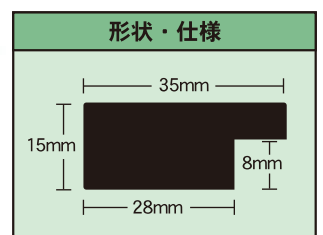

## フラットな形状と5柄の木目調がスタンダードなフレーミングに最適！

※使用例

※ポスターは参考イメージです。

※フレームの仕様は裏面からフィルム等の仕様は正面から見た状態です。(若干色が異なります)

コーナー部

分解図

### ■吊り方■ 2点吊り

付属のヒモを取り出します。裏面の吊り具にヒモを通します。お好きな長さに調節して下さい。吊り具は4カ所付いていますので横でも縦でも使えます。

## 外寸・画面寸法の目安

① 外寸法 = 規格寸法 + 約57mmです。  
② 画面寸法(マド寸法) = 規格寸法 - 約13mmです。  
※多少の誤差があります。  
※マット使用可(2mm厚)  
※フレームはMDFに樹脂フィルムを貼加工したものを  
使用しています。

マットやMDFの詳細内容に関してはオーダーフレームのページで説明していますのでご参照下さい。

規格	サイズ	品番	重量	価格
B1	728×1030mm	NA-B1-□	2900g	¥7,000
B2	515×728mm	NA-B2-□	1570g	¥3,600
B3	364×515mm	NA-B3-□	950g	¥2,800
B4	257×364mm	NA-B4-□	640g	¥2,100
B5	182×257mm	NA-B5-□	400g	¥1,600
ポスターサイズ	610×915mm	NA-610X915-□	2350g	¥5,300

規格	サイズ	品番	重量	価格
A1	594×841mm	NA-A1-□	2150g	¥4,600
A2	420×594mm	NA-A2-□	1220g	¥3,000
A3	297×420mm	NA-A3-□	780g	¥2,400
A4	210×297mm	NA-A4-□	530g	¥1,800
A5	148×210mm	NA-A5-□	350g	¥1,400

※価格表示は本体価格(税別)です

※品番の末尾の□はカラーが入ります。