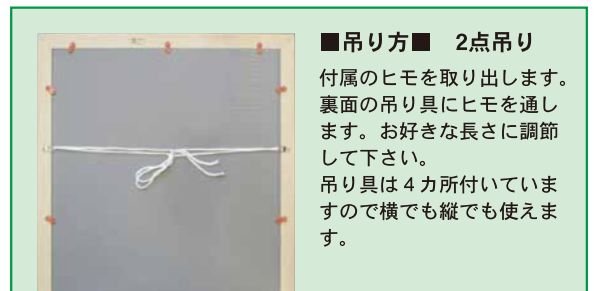

## フラットな形状と5柄の木目調がスタンダードなフレーミングに最適！

※使用例

※ポスターは参考イメージです。

※フレームの仕様は裏面からフィルム等の仕様は正面から見た状態です。(若干色が異なります)

コーナー部

分解図

### ■吊り方■ 2点吊り

付属のヒモを取り出します。裏面の吊り具にヒモを通します。お好きな長さに調節して下さい。吊り具は4カ所付いていますので横でも縦でも使えます。