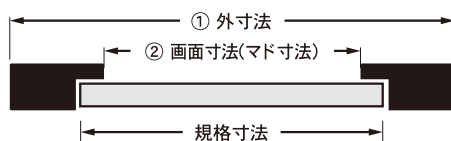

## フラットな形状と5柄の木目調がスタンダードなフレーミングに最適！

※使用例

※ポスターは参考イメージです。

※フレームの仕様は裏面からフィルム等の仕様は正面から見た状態です。(若干色が異なります)

コーナー部

分解図

### ■吊り方■ 2点吊り

付属のヒモを取り出します。裏面の吊り具にヒモを通します。お好きな長さに調節して下さい。吊り具は4カ所付いていますので横でも縦でも使えます。

## 外寸・画面寸法の目安

① 外寸法 = 規格寸法 + 約57mmです。  
② 画面寸法(マド寸法) = 規格寸法 - 約13mmです。  
※多少の誤差があります。  
※マット使用可(2mm厚)  
※フレームはMDFに樹脂フィルムを貼加工したものを  
使用しています。

マットやMDFの詳細内容に関してはオーダーフレームのページで説明していますのでご参照下さい。

規格	サイズ	品番	重量	価格
B1	728×1030mm	NA-B1-□	2900g	¥7,000
B2	515×728mm	NA-B2-□	1570g	¥3,600
B3	364×515mm	NA-B3-□	950g	¥2,800
B4	257×364mm	NA-B4-□	640g	¥2,100
B5	182×257mm	NA-B5-□	400g	¥1,600
ポスターサイズ	610×915mm	NA-610X915-□	2350g	¥5,300