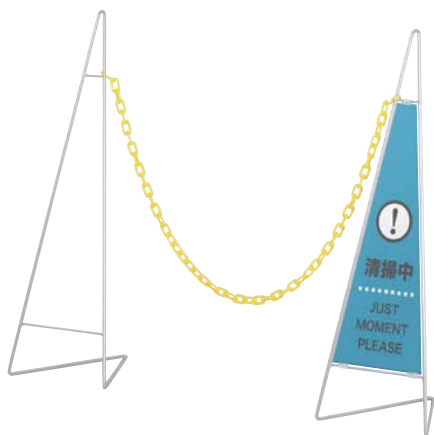

P.020 ~
参考

PRP-828

P.239 ~
参考

写真は、WP-01（シルバー）とプラスチックチェーン（イエロー）を使用しています。

構造・仕様

★本体ワイヤー

ビニールコーティングされているため屋外での使用も可能です。またタイルなどの床面も傷付けません。

よこ

フロントイレバネ - A3との
組み合わせ

P.105 ~
参考

軽量パネルと合わせて
お使いいただけます。

オプション使用例

オプションとの組み合わせで、使い方が広がります。
設置場所、使用シーンに合わせてお選びください。

その他のラインナップ

より安定性が欲しいシーンにおすすめな
注水式のパーテーションもございます。

★上部面板

面板付きのタイプも
ございます。
使用場所に合わせて
お選びください。

★注水式

丸型ウォーターベースは
移動・収納に便利な
注水式です。

P.012 ~
参考

※場合により、納期がかかる場合がございます。予めご了承願います。