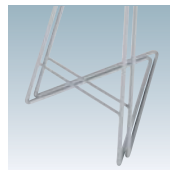

P.020 ~
参考

PRP-828

P.239 ~
参考

写真は、WP-01（シルバー）とプラスチックチェーン（イエロー）を使用しています。

構造・仕様

★本体ワイヤー

ビニールコーティングされているため屋外での使用も可能です。またタイルなどの床面も傷付けません。

よこ

うら

★スタンド上部

持ち運びしやすい形になっています。チェーンを引っ掛けて使用することも可能です。

★スタッキング機能

使わない時は重ねられるので、場所を取りません。収納に便利です。

オプション

S字フック付プラスチックチェーン

（イエロー / ホワイト）

¥2,000（税抜価格）

長さ ■ 1200mm

カラー ■ イエロー・ホワイト

※ご注文時にカラーをご指定ください。

WP-01
(シルバー / イエロー)
¥5,800 (税抜価格)
重量 ■ 0.9kg
本体 ■ スチール
ビニールコーティング仕上
※ご注文時にカラーをご指定ください。

屋外 翌日出荷

WP-02
(シルバー / イエロー)
¥6,200 (税抜価格)
重量 ■ 1.3kg
本体 ■ スチール
ビニールコーティング仕上
※ご注文時にカラーをご指定ください。