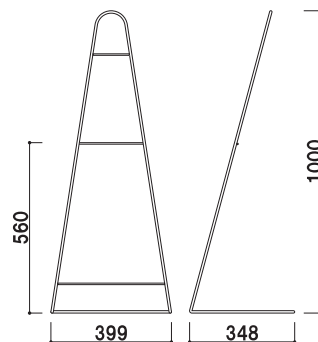

WP-02
(シルバー / イエロー)
¥6,200 (税抜価格)
重量 ■ 1.3kg
本体 ■ スチール
ビニールコーティング仕上
※ご注文時にカラーをご指定ください。

屋外 翌日出荷