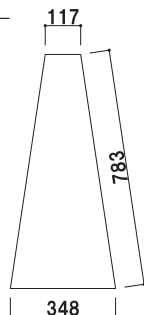

WP-02 用面板

(ホワイト)

¥5,000 (税抜価格)

本体 ■ アートパネル白 3.0mm

※クリップ 3 個付き

WP 用パネル受け

(シルバー / イエロー)

¥2,000 (税抜価格)

本体 ■ スチール

ビニールコーティング仕上

パネルサイズ ■ 厚み 25mm まで

幅 300 ~ 600mm まで対応

対応製品 ■ WP-01・02

※軽量パネル専用

※ご注文時にカラーをご指定ください。