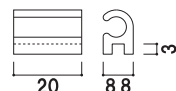

¥2,000（税抜価格）

長さ ■ 1200mm

カラー ■ イエロー・ホワイト

※ご注文時にカラーをご指定ください。

WP-01
(シルバー / イエロー)
¥5,800 (税抜価格)
重量 ■ 0.9kg
本体 ■ スチール
ビニールコーティング仕上
※ご注文時にカラーをご指定ください。

屋外 翌日出荷

WP-02
(シルバー / イエロー)
¥6,200 (税抜価格)
重量 ■ 1.3kg
本体 ■ スチール
ビニールコーティング仕上
※ご注文時にカラーをご指定ください。

屋外 翌日出荷

WP-01 用面板

(ホワイト)

¥3,400 (税抜価格)

本体 ■ アートパネル白 3.0mm

※クリップ 3 個付き

★クリップ

材質 ■ ABS 樹脂 (透明)