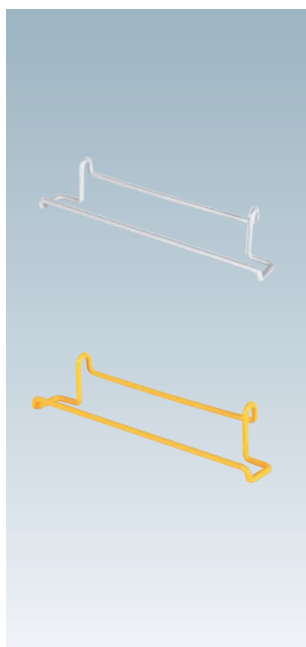

P.020 ~
参考

PRP-828

P.239 ~
参考

写真は、WP-01（シルバー）とプラスチックチェーン（イエロー）を使用しています。

構造・仕様

★本体ワイヤー

ビニールコーティングされているため屋外での使用も可能です。またタイルなどの床面も傷付けません。

よこ

うら

★スタンド上部

持ち運びしやすい形になっています。チェーンを引っ掛けて使用することも可能です。

★スタッキング機能

使わない時は重ねられるので、場所を取りません。収納に便利です。

オプション

S字フック付プラスチックチェーン

（イエロー / ホワイト）

屋外 翌日出荷

WP-01 用面板

(ホワイト)

¥3,400 (税抜価格)

本体 ■ アートパネル白 3.0mm

※クリップ 3 個付き

★クリップ

材質 ■ ABS 樹脂 (透明)

WP-02 用面板

(ホワイト)

¥5,000 (税抜価格)

本体 ■ アートパネル白 3.0mm

※クリップ 3 個付き

WP 用パネル受け

(シルバー / イエロー)

¥2,000 (税抜価格)