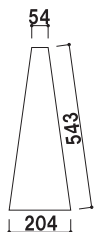

¥2,000（税抜価格）

長さ ■ 1200mm

カラー ■ イエロー・ホワイト

※ご注文時にカラーをご指定ください。

WP-01
(シルバー / イエロー)
¥5,800 (税抜価格)
重量 ■ 0.9kg
本体 ■ スチール
ビニールコーティング仕上
※ご注文時にカラーをご指定ください。

屋外 翌日出荷

WP-02
(シルバー / イエロー)
¥6,200 (税抜価格)
重量 ■ 1.3kg
本体 ■ スチール
ビニールコーティング仕上
※ご注文時にカラーをご指定ください。

屋外 翌日出荷

WP-01 用面板

(ホワイト)

¥3,400 (税抜価格)

本体 ■ アートパネル白 3.0mm

※クリップ 3 個付き

★クリップ

材質 ■ ABS 樹脂 (透明)

WP-02 用面板

(ホワイト)

¥5,000 (税抜価格)

本体 ■ アートパネル白 3.0mm

※クリップ 3 個付き

WP 用パネル受け

(シルバー / イエロー)

¥2,000 (税抜価格)

本体 ■ スチール

ビニールコーティング仕上

パネルサイズ ■ 厚み 25mm まで

幅 300 ~ 600mm まで対応

対応製品 ■ WP-01・02

※軽量パネル専用

※ご注文時にカラーをご指定ください。

フリーパネルR型 - A2との
組み合わせ