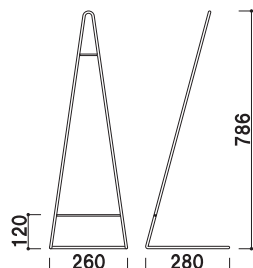

うら

★スタンド上部

持ち運びしやすい形になっています。チェーンを引っ掛けて使用することも可能です。

★スタッキング機能

使わない時は重ねられるので、場所を取りません。収納に便利です。

オプション

S字フック付プラスチックチェーン

（イエロー / ホワイト）

¥2,000（税抜価格）

長さ ■ 1200mm

カラー ■ イエロー・ホワイト

※ご注文時にカラーをご指定ください。

WP-01
(シルバー / イエロー)
¥5,800 (税抜価格)
重量 ■ 0.9kg
本体 ■ スチール
ビニールコーティング仕上
※ご注文時にカラーをご指定ください。

屋外 翌日出荷

WP-02
(シルバー / イエロー)
¥6,200 (税抜価格)
重量 ■ 1.3kg
本体 ■ スチール
ビニールコーティング仕上
※ご注文時にカラーをご指定ください。

屋外 翌日出荷

WP-01 用面板

(ホワイト)

¥3,400 (税抜価格)

本体 ■ アートパネル白 3.0mm

※クリップ 3 個付き

★クリップ

材質 ■ ABS 樹脂 (透明)