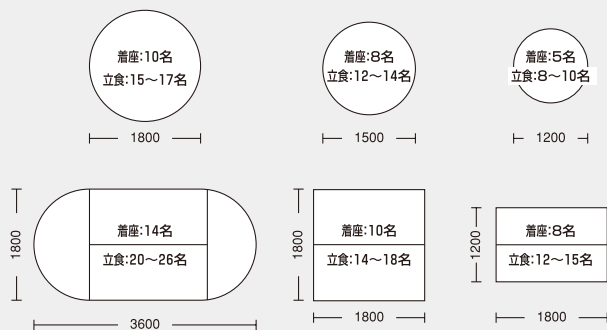

パーティーテーブルプラン

レセプション=着座スタイル

ビッフェ=立食スタイル

参考例

4K×8Kテント  
1張の場合

立食パーティー形式で  
行う場合、  
イスは来賓の1~2割を  
設けるケースが多いです。

催事  
ツール

式典用品

パーティ  
用品

模擬店  
用品

調理器具  
電化商品

抽選・セールス  
プロモーション用品

1 テーブルスカート

ED-102

- サイズ: W1800×D600×H700 テーブル用  
W1800×D900×H700 テーブル用  
φ 900×H700 丸テーブル用  
φ 1500×H700 丸テーブル用  
φ 1800×H700 丸テーブル用
- 色: ゴールド・ピンク・水色

ベニヤテーブル P9参照

サイズ

W1800×D600×H700	8A
W1800×D900×H700	12A
φ 900×H700	1Aa
φ 1200×H700	15A
φ 1500×H700	2Aa
φ 1800半円×H700	15A

2 キャノン砲セット カートリッジ式

ED-076

- サイズ: W180×D345×H525(砲身装着時)
- 重量: 11kg
- 電源: AC100V カートリッジ別売

電源 取扱注意 消耗品別売

- サイズ: W172×D296×H213
- 重量: 5kg
- 液消費量: 0.3~1ℓ /時(可変)
- 専用液は別売

電源 取扱注意 消耗品別売

※煙感知式の火災報知器に  
反応する場合があります。

1AA

パーティ会場

ワンポイント

パーティ用品

●関連商品